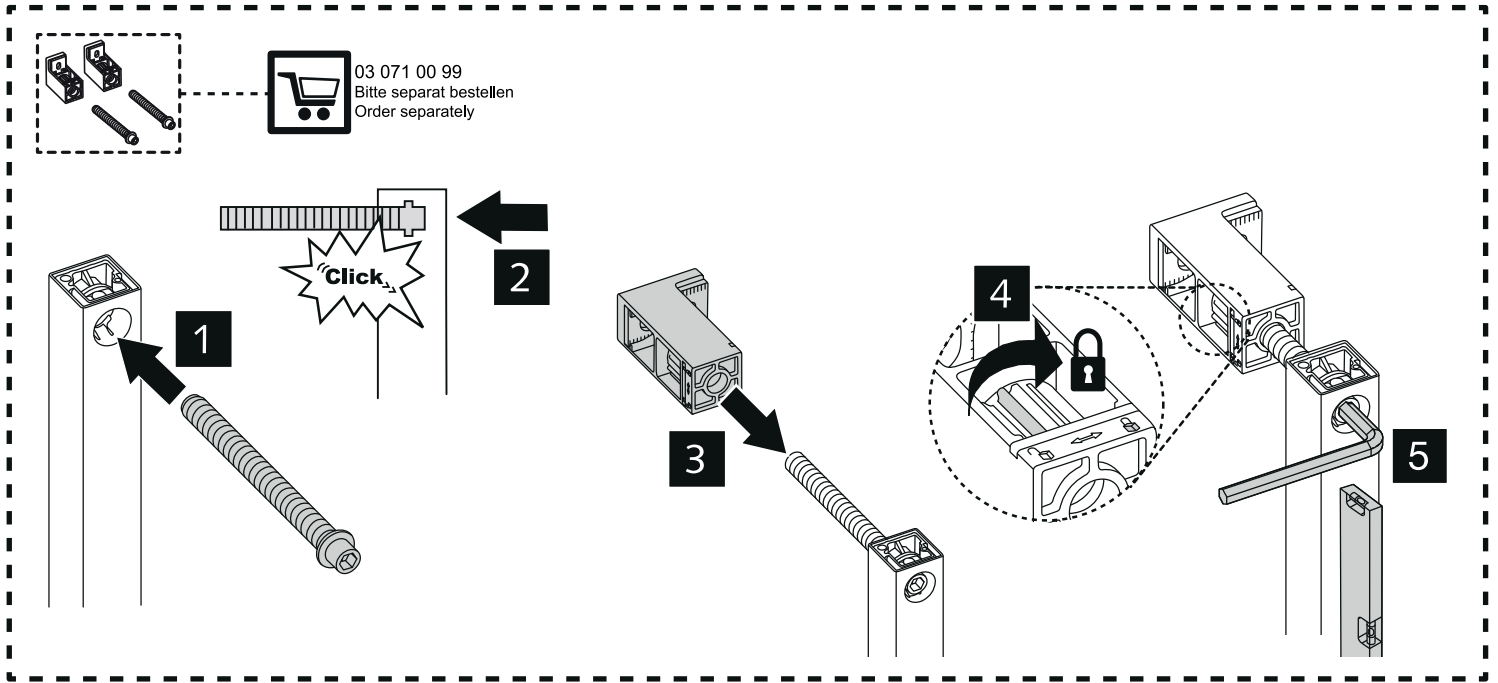

Waschtisch-Modul MONTUS

03 088 00 99, BH 115 cm

Montageanleitung

Typ 	Artikel-Nr.:	Abmessung in mm	Einbautiefe in mm	Position
WBW-E-V	01 947 00 99	149 x 138 x 140	100 - 124	B
WBW-E-M	01 946 00 99	149 x 138 x 140	100 - 124	B
WBW-SC-V	01 829 06 99	149 x 138 x 140	80 - 104	A
WBW-SC-M	01 828 06 99	149 x 138 x 140	80 - 104	A
WBD-E-M	01 904 00 99	149 x 138 x 140	100 - 124	B
WBD-E-V	01 822 00 99	149 x 138 x 140	124 - 140	B
WBD-SC-M	01 867 0099	149 x 138 x 120	80 - 104	A
WBD-SC-V	01 827 00 99	149 x 138 x 120	80 - 104	A
Typ 	Artikel-Nr.:	Abmessung in mm	Einbautiefe in mm	Position
WBD-E-T	01 802 00 99	246 x 125 x 125	88-112	A
WBD-SC-T	01 800 00 99	246 x 125 x 125	88-112	A