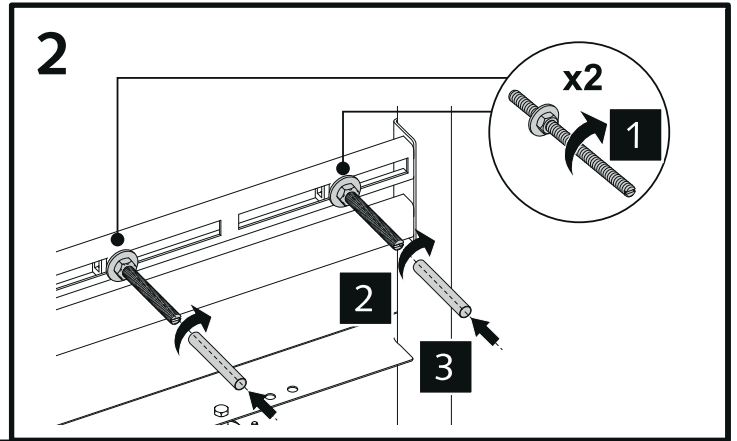

Waschtisch-Modul MONTUS

03 088 00 99, BH 115 cm

Montageanleitung

Typ 	Artikel-Nr.:	Abmessung in mm	Einbautiefe in mm	Position
WBW-E-V	01 947 00 99	149 x 138 x 140	100 - 124	B
WBW-E-M	01 946 00 99	149 x 138 x 140	100 - 124	B
WBW-SC-V	01 829 06 99	149 x 138 x 140	80 - 104	A
WBW-SC-M	01 828 06 99	149 x 138 x 140	80 - 104	A
WBD-E-M	01 904 00 99	149 x 138 x 140	100 - 124	B
WBD-E-V	01 822 00 99	149 x 138 x 140	124 - 140	B
WBD-SC-M	01 867 0099	149 x 138 x 120	80 - 104	A
WBD-SC-V	01 827 00 99	149 x 138 x 120	80 - 104	A
Typ 	Artikel-Nr.:	Abmessung in mm	Einbautiefe in mm	Position
WBD-E-T	01 802 00 99	246 x 125 x 125	88-112	A
WBD-SC-T	01 800 00 99	246 x 125 x 125	88-112	A