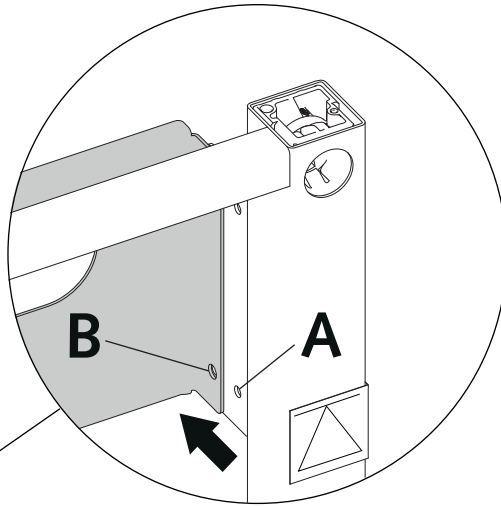

Waschtisch-Modul MONTUS

03 088 00 99, BH 115 cm

Montageanleitung

Typ 	Artikel-Nr.:	Abmessung in mm	Einbautiefe in mm	Position
WBW-E-V	01 947 00 99	149 x 138 x 140	100 - 124	B
WBW-E-M	01 946 00 99	149 x 138 x 140	100 - 124	B
WBW-SC-V	01 829 06 99	149 x 138 x 140	80 - 104	A
WBW-SC-M	01 828 06 99	149 x 138 x 140	80 - 104	A
WBD-E-M	01 904 00 99	149 x 138 x 140	100 - 124	B
WBD-E-V	01 822 00 99	149 x 138 x 140	124 - 140	B
WBD-SC-M	01 867 0099	149 x 138 x 120	80 - 104	A
WBD-SC-V	01 827 00 99	149 x 138 x 120	80 - 104	A
Typ 	Artikel-Nr.:	Abmessung in mm	Einbautiefe in mm	Position
WBD-E-T	01 802 00 99	246 x 125 x 125	88-112	A
WBD-SC-T	01 800 00 99	246 x 125 x 125	88-112	A