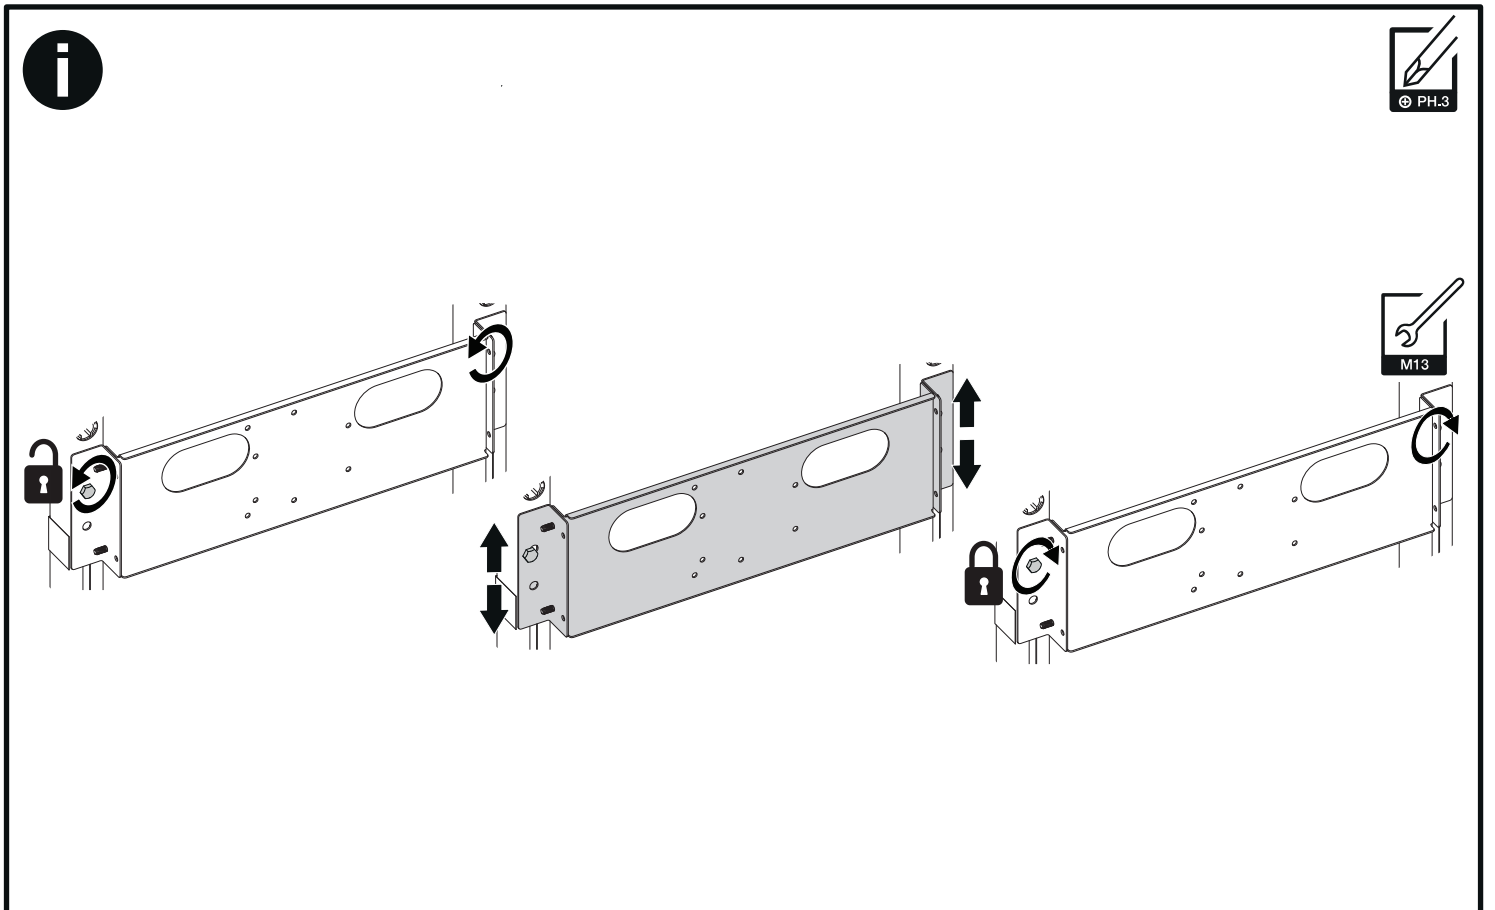

Waschtisch-Modul MONTUS

03 088 00 99, BH 115 cm

Montageanleitung

Typ 	Artikel-Nr.:	Abmessung in mm	Einbautiefe in mm	Position
WBW-E-V	01 947 00 99	149 x 138 x 140	100 - 124	B
WBW-E-M	01 946 00 99	149 x 138 x 140	100 - 124	B
WBW-SC-V	01 829 06 99	149 x 138 x 140	80 - 104	A
WBW-SC-M	01 828 06 99	149 x 138 x 140	80 - 104	A
WBD-E-M	01 904 00 99	149 x 138 x 140	100 - 124	B
WBD-E-V	01 822 00 99	149 x 138 x 140	124 - 140	B
WBD-SC-M	01 867 0099	149 x 138 x 120	80 - 104	A
WBD-SC-V	01 827 00 99	149 x 138 x 120	80 - 104	A
Typ 	Artikel-Nr.:	Abmessung in mm	Einbautiefe in mm	Position
WBD-E-T	01 802 00 99	246 x 125 x 125	88-112	A
WBD-SC-T	01 800 00 99	246 x 125 x 125	88-112	A