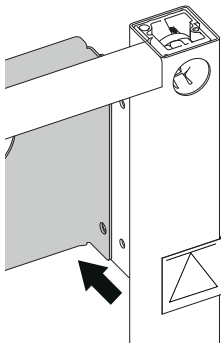

Waschtisch-Modul MONTUS

03 088 00 99, BH 115 cm

Montageanleitung

Typ 	Artikel-Nr.:	Abmessung in mm	Einbautiefe in mm	Position
WBW-E-V	01 947 00 99	149 x 138 x 140	100 - 124	B
WBW-E-M	01 946 00 99	149 x 138 x 140	100 - 124	B
WBW-SC-V	01 829 06 99	149 x 138 x 140	80 - 104	A
WBW-SC-M	01 828 06 99	149 x 138 x 140	80 - 104	A
WBD-E-M	01 904 00 99	149 x 138 x 140	100 - 124	B
WBD-E-V	01 822 00 99	149 x 138 x 140	124 - 140	B
WBD-SC-M	01 867 0099	149 x 138 x 120	80 - 104	A
WBD-SC-V	01 827 00 99	149 x 138 x 120	80 - 104	A
Typ 	Artikel-Nr.:	Abmessung in mm	Einbautiefe in mm	Position
WBD-E-T	01 802 00 99	246 x 125 x 125	88-112	A
WBD-SC-T	01 800 00 99	246 x 125 x 125	88-112	A