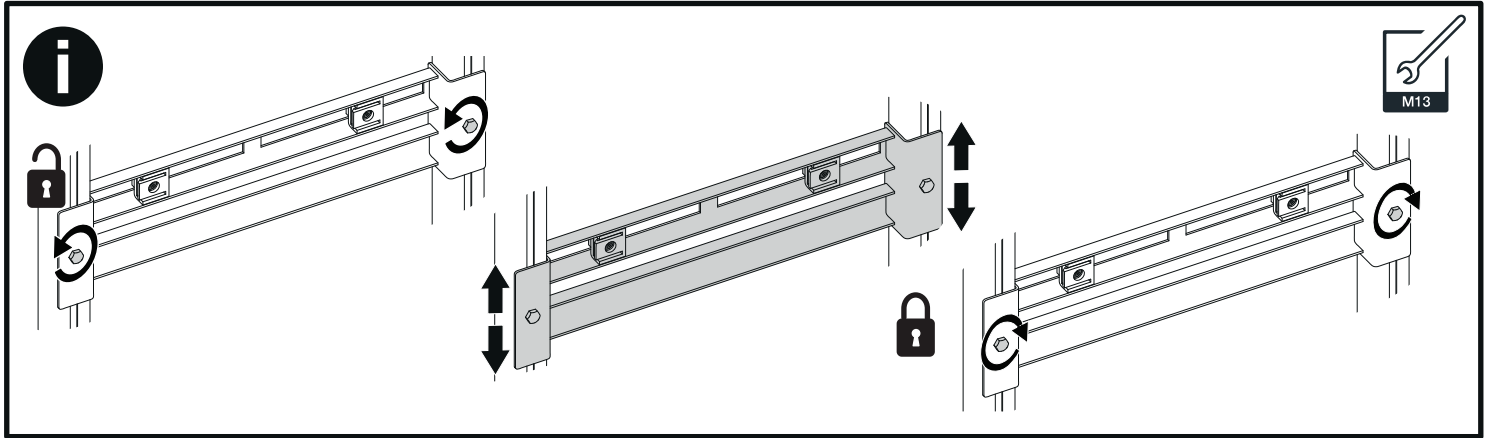

Waschtisch-Modul MONTUS

03 088 00 99, BH 115 cm

Montageanleitung

Typ 	Artikel-Nr.:	Abmessung in mm	Einbautiefe in mm	Position
WBW-E-V	01 947 00 99	149 x 138 x 140	100 - 124	B
WBW-E-M	01 946 00 99	149 x 138 x 140	100 - 124	B
WBW-SC-V	01 829 06 99	149 x 138 x 140	80 - 104	A
WBW-SC-M	01 828 06 99	149 x 138 x 140	80 - 104	A
WBD-E-M	01 904 00 99	149 x 138 x 140	100 - 124	B
WBD-E-V	01 822 00 99	149 x 138 x 140	124 - 140	B
WBD-SC-M	01 867 0099	149 x 138 x 120	80 - 104	A
WBD-SC-V	01 827 00 99	149 x 138 x 120	80 - 104	A
Typ 	Artikel-Nr.:	Abmessung in mm	Einbautiefe in mm	Position
WBD-E-T	01 802 00 99	246 x 125 x 125	88-112	A
WBD-SC-T	01 800 00 99	246 x 125 x 125	88-112	A