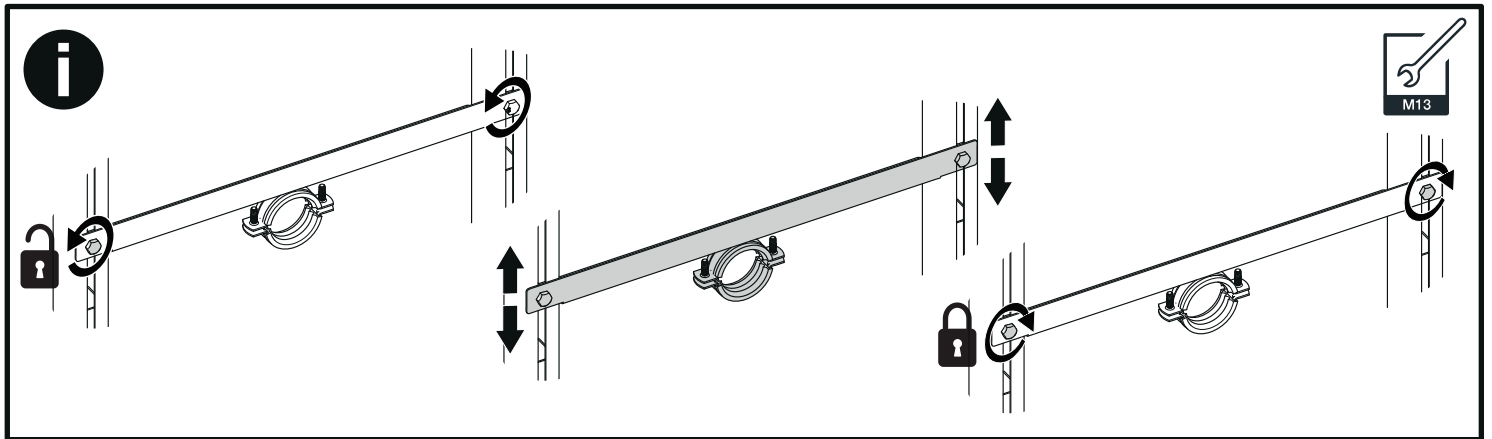

Waschtisch-Modul MONTUS

03 088 00 99, BH 115 cm

Montageanleitung

Typ 	Artikel-Nr.:	Abmessung in mm	Einbautiefe in mm	Position
WBW-E-V	01 947 00 99	149 x 138 x 140	100 - 124	B
WBW-E-M	01 946 00 99	149 x 138 x 140	100 - 124	B
WBW-SC-V	01 829 06 99	149 x 138 x 140	80 - 104	A
WBW-SC-M	01 828 06 99	149 x 138 x 140	80 - 104	A
WBD-E-M	01 904 00 99	149 x 138 x 140	100 - 124	B
WBD-E-V	01 822 00 99	149 x 138 x 140	124 - 140	B
WBD-SC-M	01 867 0099	149 x 138 x 120	80 - 104	A
WBD-SC-V	01 827 00 99	149 x 138 x 120	80 - 104	A
Typ 	Artikel-Nr.:	Abmessung in mm	Einbautiefe in mm	Position
WBD-E-T	01 802 00 99	246 x 125 x 125	88-112	A
WBD-SC-T	01 800 00 99	246 x 125 x 125	88-112	A