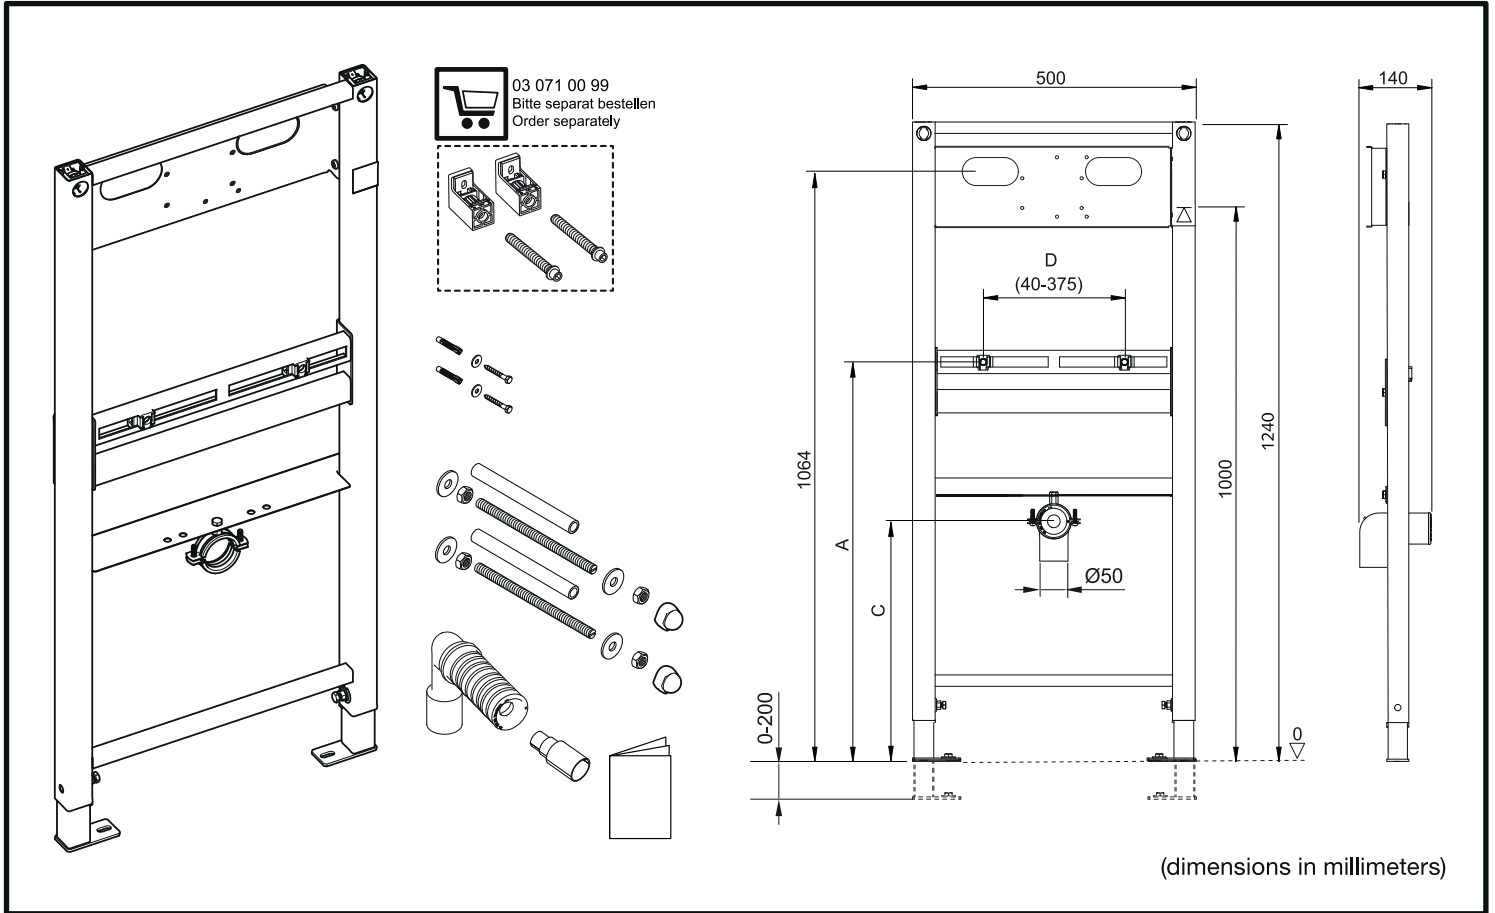

Waschtisch-Modul MONTUS

03 088 00 99, BH 115 cm

Montageanleitung

Typ 	Artikel-Nr.:	Abmessung in mm	Einbautiefe in mm	Position
WBW-E-V	01 947 00 99	149 x 138 x 140	100 - 124	B
WBW-E-M	01 946 00 99	149 x 138 x 140	100 - 124	B
WBW-SC-V	01 829 06 99	149 x 138 x 140	80 - 104	A
WBW-SC-M	01 828 06 99	149 x 138 x 140	80 - 104	A
WBD-E-M	01 904 00 99	149 x 138 x 140	100 - 124	B
WBD-E-V	01 822 00 99	149 x 138 x 140	124 - 140	B
WBD-SC-M	01 867 0099	149 x 138 x 120	80 - 104	A
WBD-SC-V	01 827 00 99	149 x 138 x 120	80 - 104	A
Typ 	Artikel-Nr.:	Abmessung in mm	Einbautiefe in mm	Position
WBD-E-T	01 802 00 99	246 x 125 x 125	88-112	A
WBD-SC-T	01 800 00 99	246 x 125 x 125	88-112	A