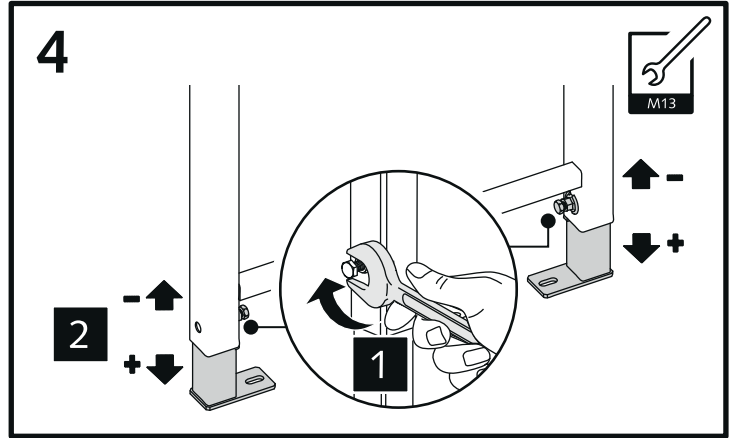

Waschtisch-Modul MONTUS

03 088 00 99, BH 115 cm

Montageanleitung

Typ 	Artikel-Nr.:	Abmessung in mm	Einbautiefe in mm	Position
WBW-E-V	01 947 00 99	149 x 138 x 140	100 - 124	B
WBW-E-M	01 946 00 99	149 x 138 x 140	100 - 124	B
WBW-SC-V	01 829 06 99	149 x 138 x 140	80 - 104	A
WBW-SC-M	01 828 06 99	149 x 138 x 140	80 - 104	A
WBD-E-M	01 904 00 99	149 x 138 x 140	100 - 124	B
WBD-E-V	01 822 00 99	149 x 138 x 140	124 - 140	B
WBD-SC-M	01 867 0099	149 x 138 x 120	80 - 104	A
WBD-SC-V	01 827 00 99	149 x 138 x 120	80 - 104	A
Typ 	Artikel-Nr.:	Abmessung in mm	Einbautiefe in mm	Position
WBD-E-T	01 802 00 99	246 x 125 x 125	88-112	A
WBD-SC-T	01 800 00 99	246 x 125 x 125	88-112	A