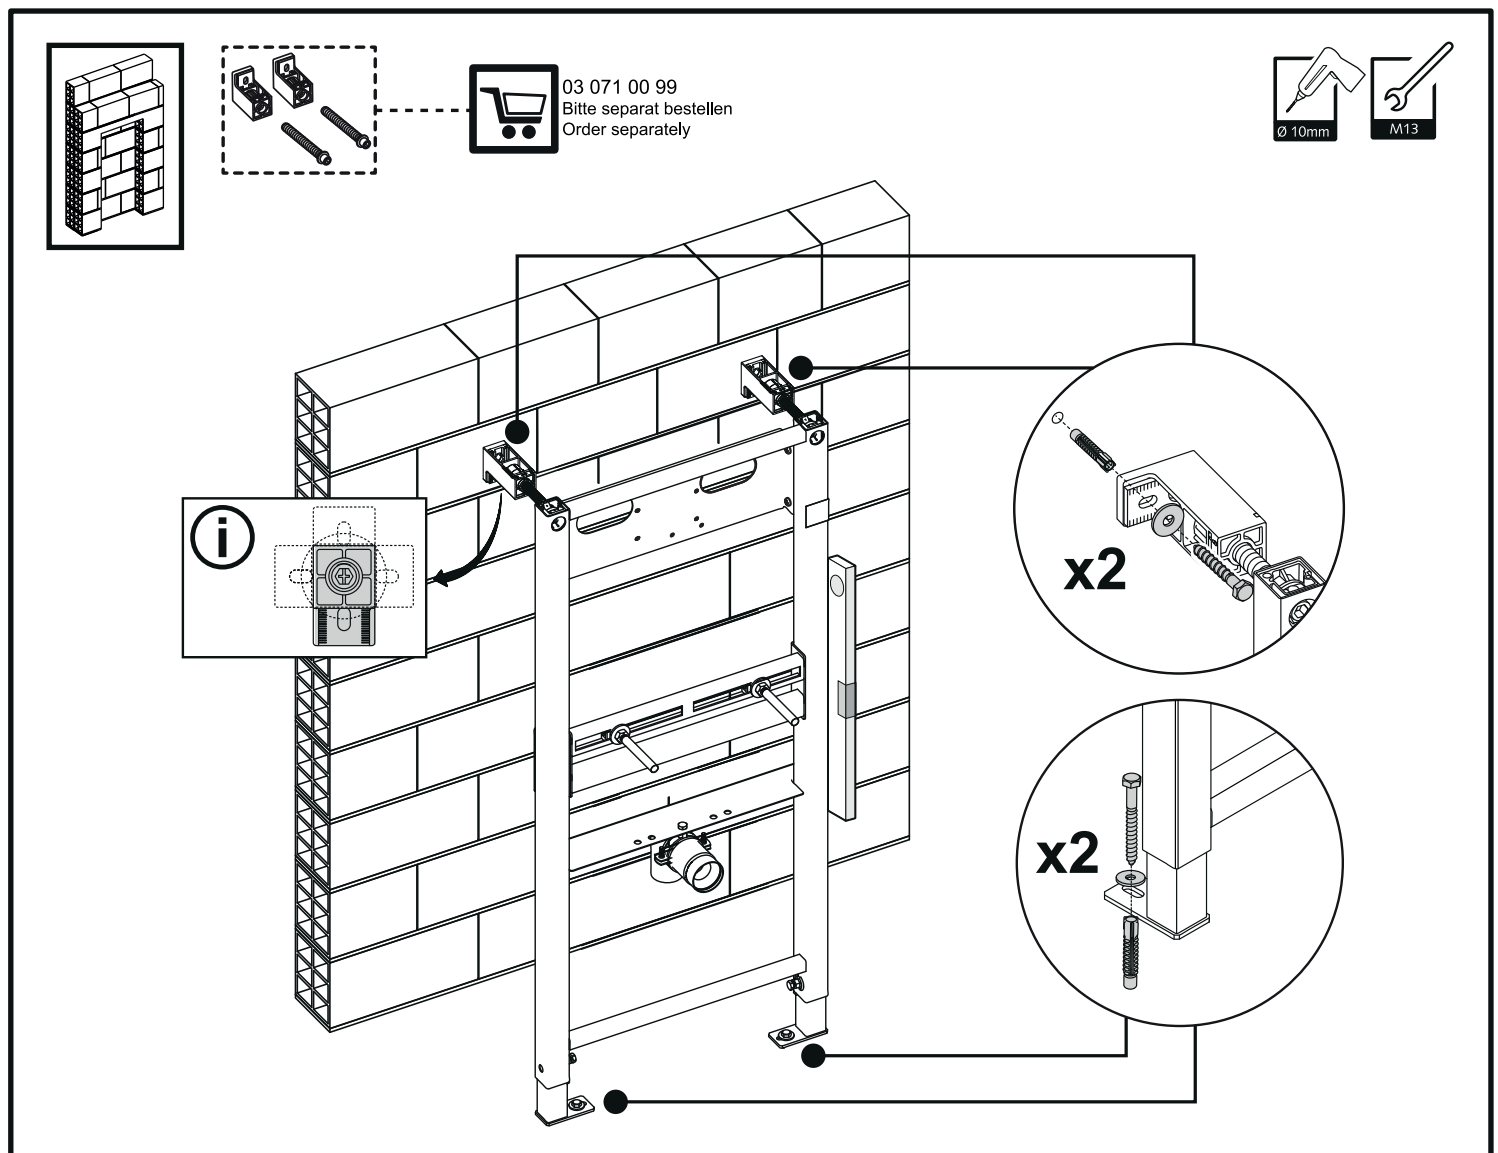

Waschtisch-Modul MONTUS

03 088 00 99, BH 115 cm

Montageanleitung

Typ 	Artikel-Nr.:	Abmessung in mm	Einbautiefe in mm	Position
WBW-E-V	01 947 00 99	149 x 138 x 140	100 - 124	B
WBW-E-M	01 946 00 99	149 x 138 x 140	100 - 124	B
WBW-SC-V	01 829 06 99	149 x 138 x 140	80 - 104	A
WBW-SC-M	01 828 06 99	149 x 138 x 140	80 - 104	A
WBD-E-M	01 904 00 99	149 x 138 x 140	100 - 124	B
WBD-E-V	01 822 00 99	149 x 138 x 140	124 - 140	B
WBD-SC-M	01 867 0099	149 x 138 x 120	80 - 104	A
WBD-SC-V	01 827 00 99	149 x 138 x 120	80 - 104	A
Typ 	Artikel-Nr.:	Abmessung in mm	Einbautiefe in mm	Position
WBD-E-T	01 802 00 99	246 x 125 x 125	88-112	A
WBD-SC-T	01 800 00 99	246 x 125 x 125	88-112	A