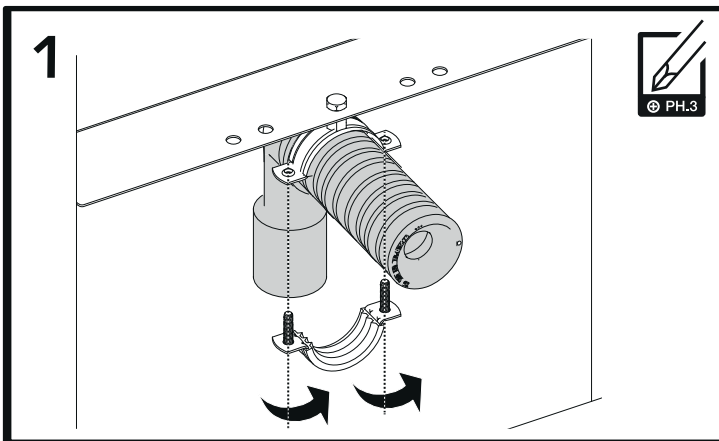

Waschtisch-Modul MONTUS

03 088 00 99, BH 115 cm

Montageanleitung

Typ 	Artikel-Nr.:	Abmessung in mm	Einbautiefe in mm	Position
WBW-E-V	01 947 00 99	149 x 138 x 140	100 - 124	B
WBW-E-M	01 946 00 99	149 x 138 x 140	100 - 124	B
WBW-SC-V	01 829 06 99	149 x 138 x 140	80 - 104	A
WBW-SC-M	01 828 06 99	149 x 138 x 140	80 - 104	A
WBD-E-M	01 904 00 99	149 x 138 x 140	100 - 124	B
WBD-E-V	01 822 00 99	149 x 138 x 140	124 - 140	B
WBD-SC-M	01 867 0099	149 x 138 x 120	80 - 104	A
WBD-SC-V	01 827 00 99	149 x 138 x 120	80 - 104	A
Typ 	Artikel-Nr.:	Abmessung in mm	Einbautiefe in mm	Position
WBD-E-T	01 802 00 99	246 x 125 x 125	88-112	A
WBD-SC-T	01 800 00 99	246 x 125 x 125	88-112	A