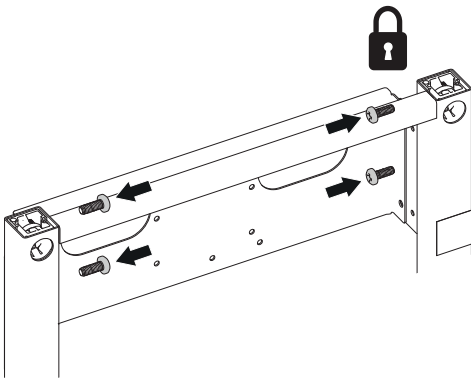

Waschtisch-Modul MONTUS

03 088 00 99, BH 115 cm

Montageanleitung

Typ 	Artikel-Nr.:	Abmessung in mm	Einbautiefe in mm	Position
WBW-E-V	01 947 00 99	149 x 138 x 140	100 - 124	B
WBW-E-M	01 946 00 99	149 x 138 x 140	100 - 124	B
WBW-SC-V	01 829 06 99	149 x 138 x 140	80 - 104	A
WBW-SC-M	01 828 06 99	149 x 138 x 140	80 - 104	A
WBD-E-M	01 904 00 99	149 x 138 x 140	100 - 124	B
WBD-E-V	01 822 00 99	149 x 138 x 140	124 - 140	B
WBD-SC-M	01 867 0099	149 x 138 x 120	80 - 104	A
WBD-SC-V	01 827 00 99	149 x 138 x 120	80 - 104	A
Typ 	Artikel-Nr.:	Abmessung in mm	Einbautiefe in mm	Position
WBD-E-T	01 802 00 99	246 x 125 x 125	88-112	A
WBD-SC-T	01 800 00 99	246 x 125 x 125	88-112	A