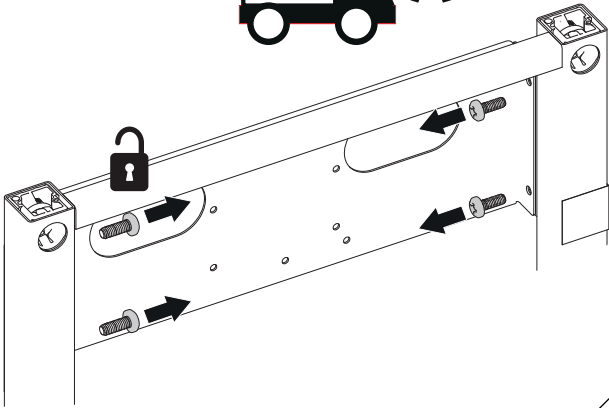

Waschtisch-Modul MONTUS

03 088 00 99, BH 115 cm

Montageanleitung

Typ 	Artikel-Nr.:	Abmessung in mm	Einbautiefe in mm	Position
WBW-E-V	01 947 00 99	149 x 138 x 140	100 - 124	B
WBW-E-M	01 946 00 99	149 x 138 x 140	100 - 124	B
WBW-SC-V	01 829 06 99	149 x 138 x 140	80 - 104	A
WBW-SC-M	01 828 06 99	149 x 138 x 140	80 - 104	A
WBD-E-M	01 904 00 99	149 x 138 x 140	100 - 124	B
WBD-E-V	01 822 00 99	149 x 138 x 140	124 - 140	B
WBD-SC-M	01 867 0099	149 x 138 x 120	80 - 104	A
WBD-SC-V	01 827 00 99	149 x 138 x 120	80 - 104	A
Typ 	Artikel-Nr.:	Abmessung in mm	Einbautiefe in mm	Position
WBD-E-T	01 802 00 99	246 x 125 x 125	88-112	A
WBD-SC-T	01 800 00 99	246 x 125 x 125	88-112	A