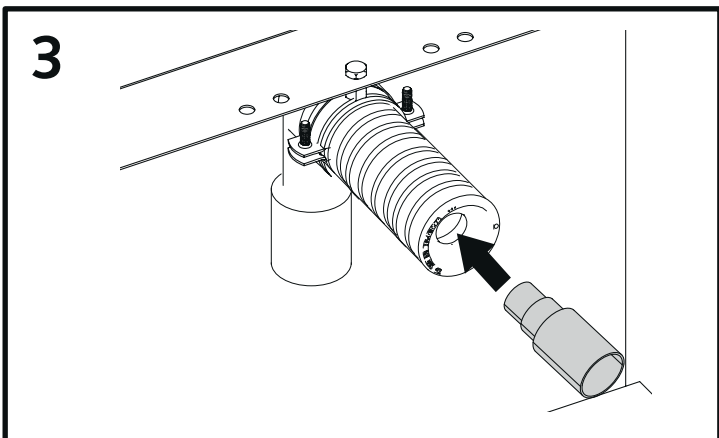

Waschtisch-Modul MONTUS

03 088 00 99, BH 115 cm

Montageanleitung

Typ 	Artikel-Nr.:	Abmessung in mm	Einbautiefe in mm	Position
WBW-E-V	01 947 00 99	149 x 138 x 140	100 - 124	B
WBW-E-M	01 946 00 99	149 x 138 x 140	100 - 124	B
WBW-SC-V	01 829 06 99	149 x 138 x 140	80 - 104	A
WBW-SC-M	01 828 06 99	149 x 138 x 140	80 - 104	A
WBD-E-M	01 904 00 99	149 x 138 x 140	100 - 124	B
WBD-E-V	01 822 00 99	149 x 138 x 140	124 - 140	B
WBD-SC-M	01 867 0099	149 x 138 x 120	80 - 104	A
WBD-SC-V	01 827 00 99	149 x 138 x 120	80 - 104	A
Typ 	Artikel-Nr.:	Abmessung in mm	Einbautiefe in mm	Position
WBD-E-T	01 802 00 99	246 x 125 x 125	88-112	A
WBD-SC-T	01 800 00 99	246 x 125 x 125	88-112	A