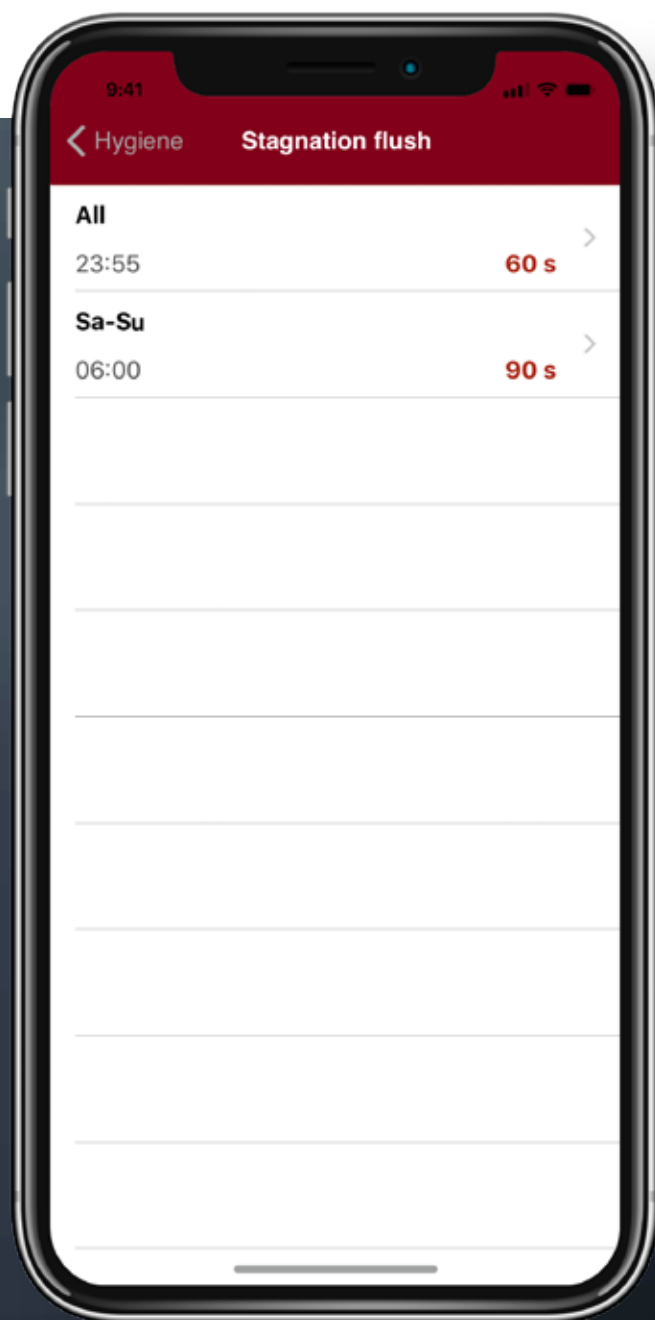

Modulul SSC Bluetooth®

Reglare fină pentru armăturile tale.

Dacă modulul SSC Bluetooth® rămâne conectat la armătură atunci devin disponibile funcții suplimentare pentru eliminarea apă stătută.

Pot fi setate spălări de igienizare separate (până la 32) programate săptămânal la orice oră a zilei și cu durate de spălare diferite. Ultimele 64 de spălări realizate sunt salvate pe modulul Bluetooth®. Aceste date pot fi citite folosind aplicația și dacă este necesar, pot fi exportate ca fișier CSV și trimise prin e-mail.

Exemplu: armătura poate fi programată să realizeze o spălare de 60 de secunde în fiecare seară la 23:55 și o spălare de 90 de secunde la 6 dimineața sâmbătă și duminică.

Un alt beneficiu: Modulul The SSC Bluetooth® poate fi utilizat pentru teste de diagnoză pentru armături defecte folosind telefonul și aplicația.