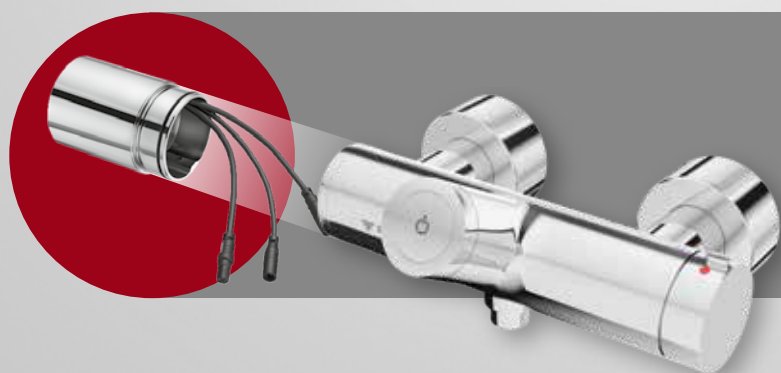

Modul SSC Bluetooth®
de la SCHELL.

Configurați armăturile simplu cu un telefon sau tabletă.

Bucurați-vă de mai multe facilități.

Cu modulul SSC Bluetooth® și aplicația gratuită dezvoltată de SCHELL pentru dispozitive cu sistem de operare iOS și Android, instalatorii se pot bucura de un instrument modern de programare a armăturilor electronice furnizate de SCHELL. Ca o opțiune suplimentară poate fi configurată funcția de eliminare apă stătută.

Modulul SSC Bluetooth® de la SCHELL

Comunicare de la punct la punct cu armătura prin Bluetooth® Smart

Noul modul SSC Bluetooth® face ca armăturile noastre electronice să fie pregătite pentru Bluetooth, și prin urmare permite transferul de date între smartphone sau tabletă și armătura SCHELL printr-o conexiune wireless directă. Acest lucru necesită efort minim dar oferă avantaje majore în ceea ce privește funcționarea eficientă și siguranța igienei apei potabile.

NOU!

Modulul Bluetooth® este acum disponibil și pentru VITUS. Kitul de upgrade pentru toate bateriile VITUS oferă și dezinfecție termică ca extraopțiune.

Modulul SSC Bluetooth® Noua "cheie" pentru instalatori.

Pur și simplu introduceți modulul SSC Bluetooth® între armătură și sursa de alimentare apoi configurați armătura cu aplicația pentru smartphone ușor de utilizat. Pentru a termina pur și simplu îndepărtați modulul SSC Bluetooth®.