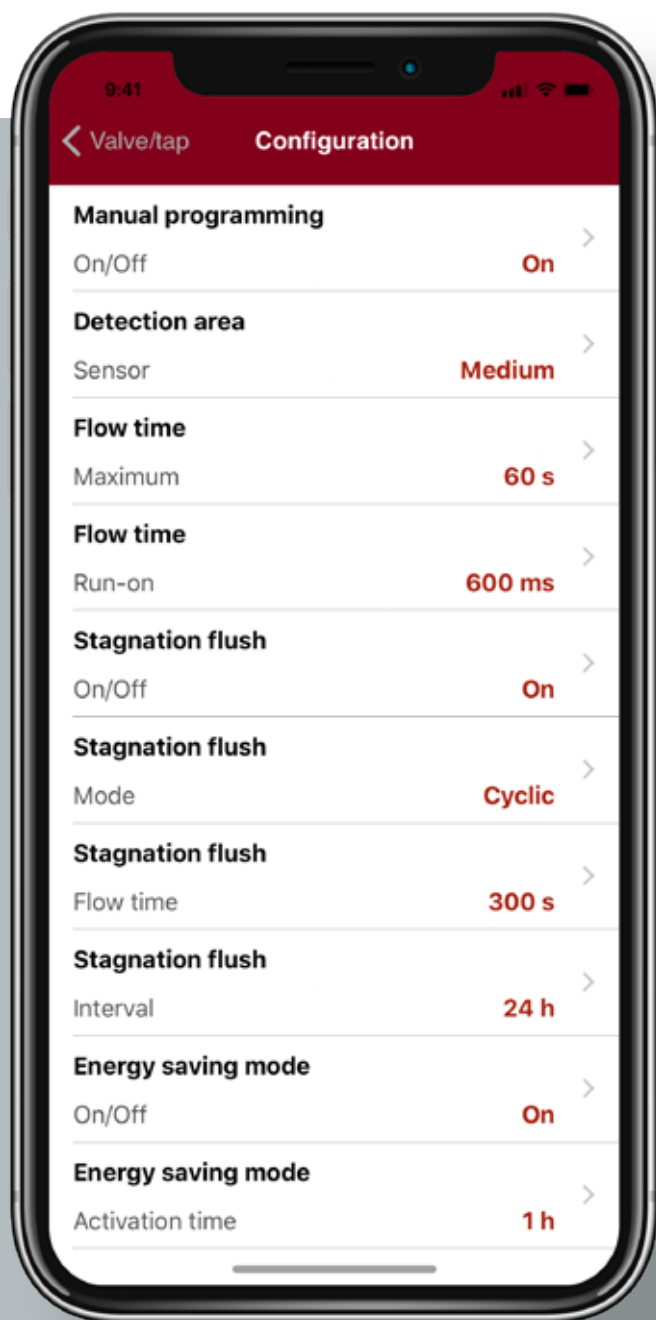

Modulul SSC Bluetooth® Noua "cheie" pentru instalatori.

Armăturile noastre electronice sunt livrate cu setări din fabrică ai parametrilor ca: timp de curgere și rază activare senzori, de exemplu. Totuși, aceste setări pot fi ajustate pentru a se potrivi cu cerințele utilizatorului. Cu modulul SSC Bluetooth® acum programarea este ușoară și ușor de realizat.

Pur și simplu introduceți modulul SSC Bluetooth® între armătură și sursa de alimentare apoi configurați armătura cu aplicația pentru smartphone ușor de utilizat. Pentru a termina pur și simplu îndepărtați modulul SSC Bluetooth®.

Un alt beneficiu: când configurați următoarea armătură (din același model) cu modulul SSC Bluetooth® puteți cere pur și simplu aplicației să copieze setările peste. Astfel, de exemplu toate setările pot fi pregătite cu o zi înainte. Tot ce trebuie făcut în ziua propriu-zisă este să transferați datele.