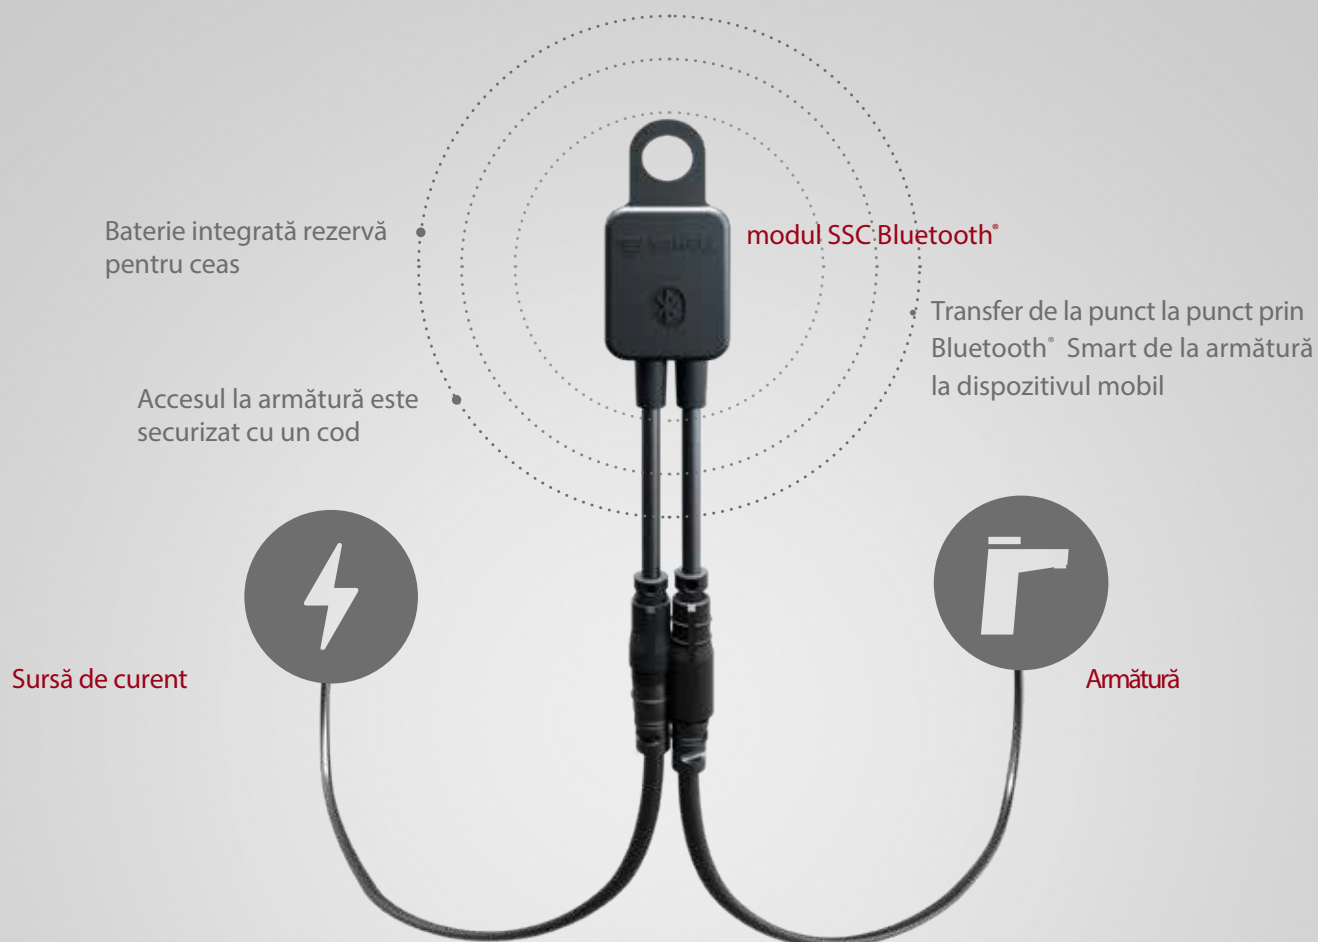

Modul SSC Bluetooth®
de la SCHELL.

Configurați armăturile simplu cu un telefon sau tabletă.

Bucurați-vă de mai multe facilități.

Cu modulul SSC Bluetooth® și aplicația gratuită dezvoltată de SCHELL pentru dispozitive cu sistem de operare iOS și Android, instalatorii se pot bucura de un instrument modern de programare a armăturilor electronice furnizate de SCHELL. Ca o opțiune suplimentară poate fi configurată funcția de eliminare apă stătută.

Modulul SSC Bluetooth® de la SCHELL

Comunicare de la punct la punct cu armătura prin Bluetooth® Smart

Noul modul SSC Bluetooth® face ca armăturile noastre electronice să fie pregătite pentru Bluetooth, și prin urmare permite transferul de date între smartphone sau tabletă și armătura SCHELL printr-o conexiune wireless directă. Acest lucru necesită efort minim dar oferă avantaje majore în ceea ce privește funcționarea eficientă și siguranța igienei apei potabile.

Armăturile noastre electronice sunt livrate cu setări din fabrică ai parametrilor ca: timp de curgere și rază activare senzori, de exemplu. Totuși, aceste setări pot fi ajustate pentru a se potrivi cu cerințele utilizatorului. Cu modulul SSC Bluetooth® acum programarea este ușoară și ușor de realizat.

Pur și simplu introduceți modulul SSC Bluetooth® între armătură și sursa de alimentare apoi configurați armătura cu aplicația pentru smartphone ușor de utilizat. Pentru a termina pur și simplu îndepărtați modulul SSC Bluetooth®.