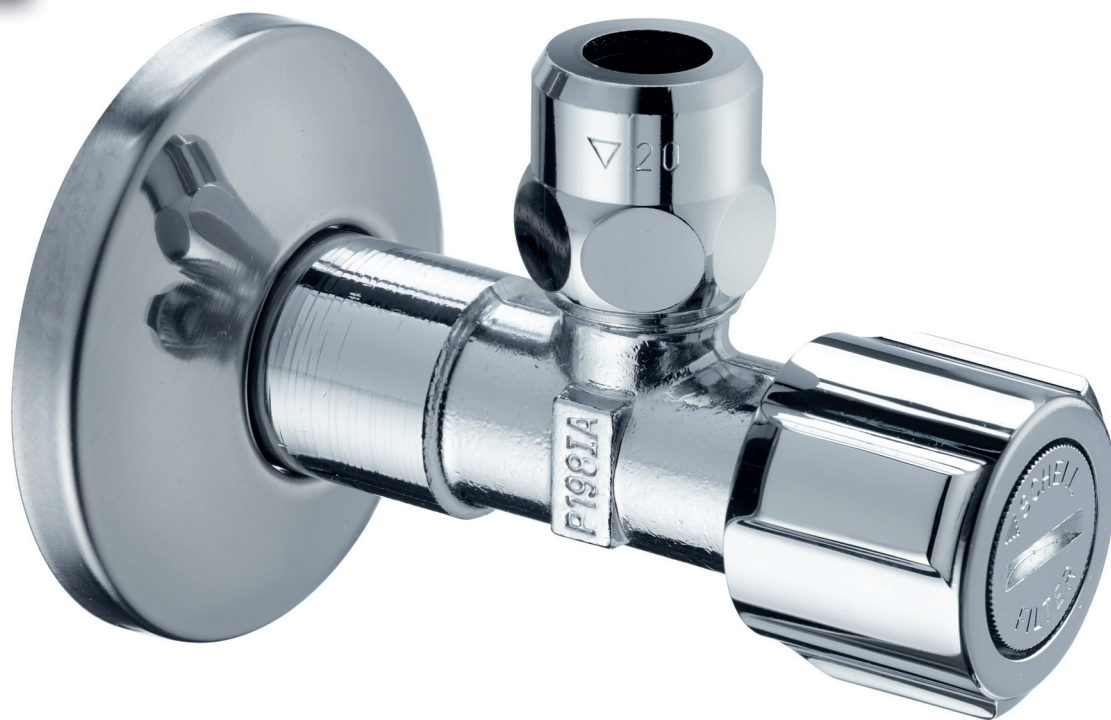

NOU

Robinet colțar de reglaj cu filtru
de la **SHELL**.

Robinet colțar de reglaj cu filtru de la SCHELL

Calitate optimă.

Combinarea robinetului colțar de reglaj cu filtru este o soluție ideală. Aceste variante apără în mod eficient armăturile de calitate de impuritățile aflate în apa potabilă. Filtrele robinetelor colțare cu filtru SCHELL COMFORT au devenit mai fine, dispun de o manevrabilitate mai ușoară și un design exigent.

Descriere produs:

- Finețe filtru: 250 μm
- Mâner SCHELL COMFORT
- Opțional cu racord cu filet autoetanșant (ASAG easy) sau cu filet striat
- Opțional disponibil cu racord de siguranță SCHELL, cu inel de strângere din alamă și cu egalizare longitudinală
- Clasa de curgere: A
- Material: alamă conform reglementărilor privind apa potabilă
- Suprafață cromată

Beneficii:

- Protecție mai bună pentru armăturile de înaltă calitate cum ar fi: Armăturile cu senzor infraroșu
- Utilizare mai ușoară

Gama disponibilă:

05 428 06 99 **Robinet colțar Comfort cu filtru, 1/2"-3/8"**, cu racord, cu autoetanșare ASAG easy