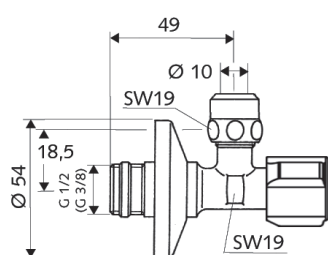

Descriere produs:

- Finețe filtru: 250 μm
- Mâner SCHELL COMFORT
- Opțional cu racord cu filet autoetanșant (ASAG easy) sau cu filet striat
- Opțional disponibil cu racord de siguranță SCHELL, cu inel de strângere din alamă și cu egalizare longitudinală
- Clasa de curgere: A
- Material: alamă conform reglementărilor privind apa potabilă
- Suprafață cromată

05 429 06 99 **Robinet colțar Comfort cu filtru, 1/2"-3/8"**, cu racord

05 430 06 99 **Robinet colțar Comfort cu filtru, 1/2"-3/8"**, fără racord

05 431 06 99 **Robinet colțar Comfort cu filtru, 1/2"-1/2"**