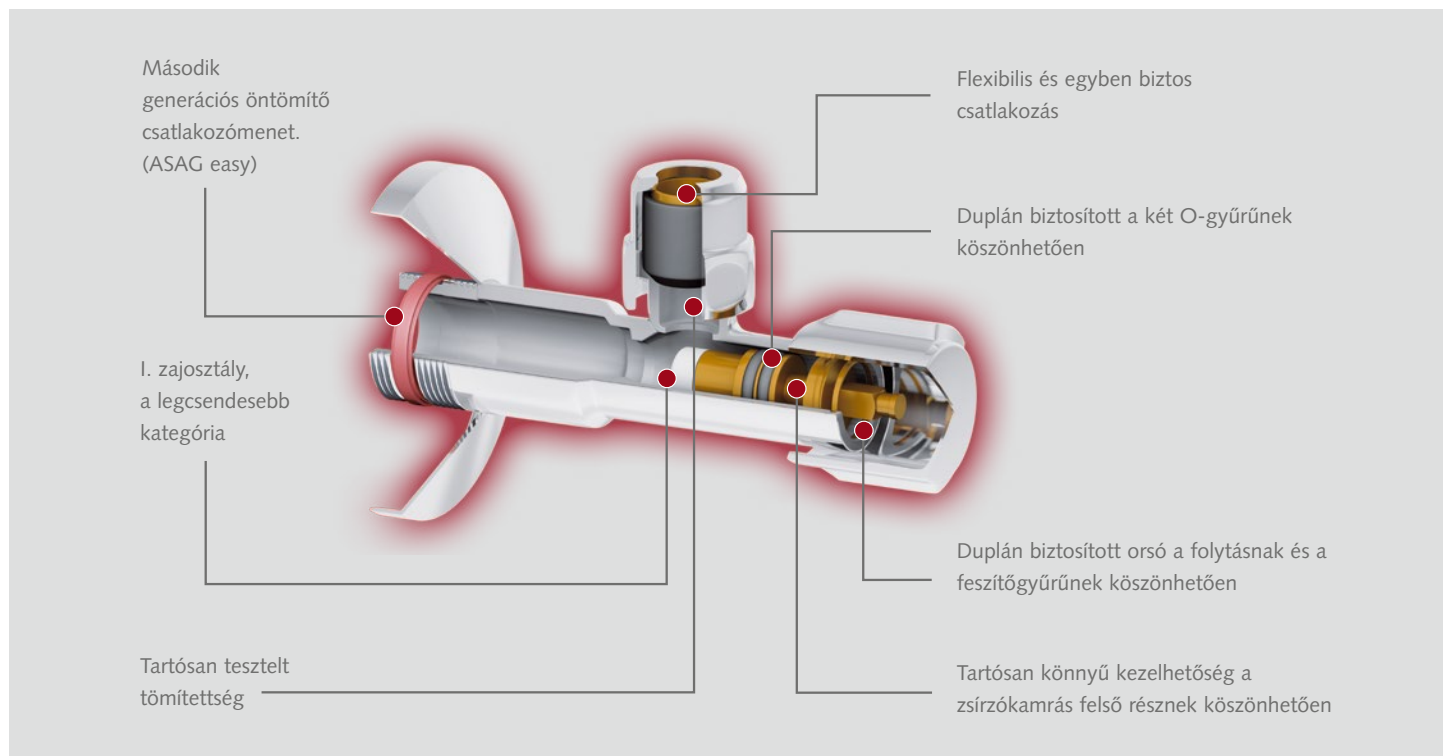

COMFORT szabályozható sarokszelep

- DIN-szabályozható sarokszelep COMFORT fogantyúval
- Gyors szerelhetőség az öntömítő csatlakozómenetnek köszönhetően (ASAG easy)
- Tartósan könnyű működtetés

Szűrős sarokszelep

- DIN-szabályozható sarokszelep COMFORT fogantyúval
- Gyors szerelhetőség az öntömítő csatlakozómenetnek köszönhetően (ASAG easy)
- Tartósan könnyű működtetés
- 250 µm mosható szűrőbetéttel
- szerelvények fokozott védelméhez

Sarokszelep-termostát

- A mosdócsaptelepek maximális kifolyó víz hőmérsékletének korlátozása
- Forrázás elleni védelem a hidegvíz ellátás kimaradása esetén
- Termikus fertőtlenítés lehetősége

Sarokszelep mintavételhez / Probfix

Ivóvízminta vételére szolgáló szerelvény a DIN ISO 19 458 normának megfelelően.

A legfontosabb indokok a SCHELL sarokszelepek mellett

Számos indok szól a SCHELL márka mellett. A leghatásosabb közülük: több mint 500 millió beépített sarokszelep és készülék csatlakozó szerelvény – ezek a legjobb bizonyítékok arra, hogy a szerelők, tervezők és építésszek már generációk óta Európa 1. számú markájára es a „Made in Germany” minőségre építenek.

- ✓ **Maximális ivóvíz higiénia**
- ✓ **Egyszerű szerelés, működés és karbantartásmentesség**
- ✓ **Fenntarthatóság és hosszú élettartam**
- ✓ **Megnyerő design**
- ✓ **Utánozhatatlanul széles termékpaletta**

Made in Germany – megbízható – biztos – csúcsmínőség