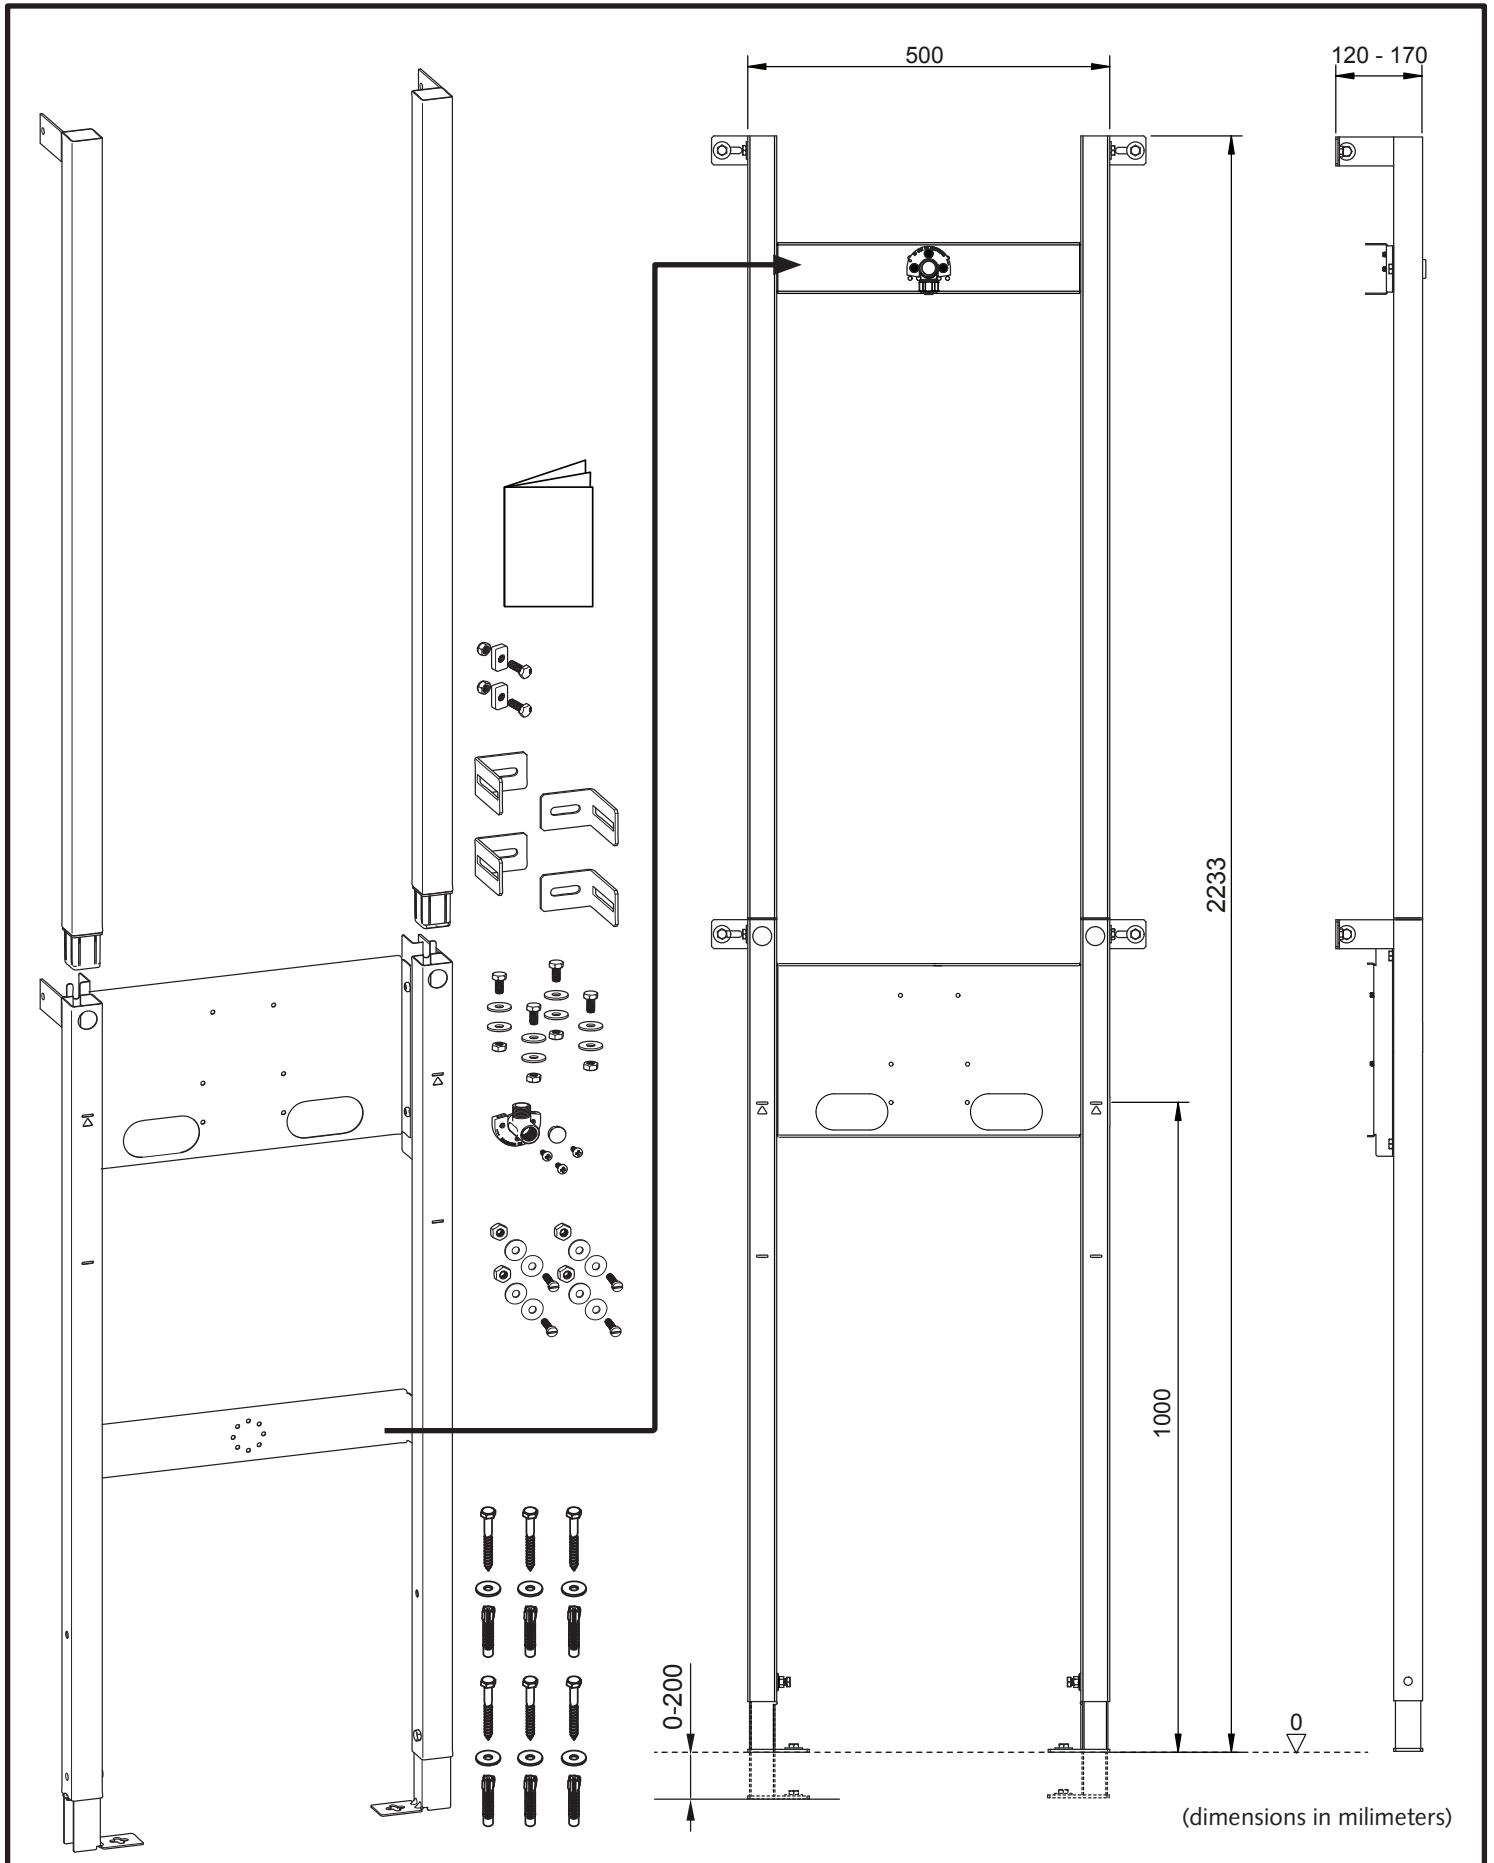

# Dusche-Modul MONTUS

# 03 091 00 99

Montageanleitung

Typ	Artikel-Nr.:	Abmessung in mm	Einbautiefe in mm	Position
				
WBW-E-V	01 947 00 99	149 x 138 x 140	100 - 124	B
WBW-E-M	01 946 00 99	149 x 138 x 140	100 - 124	B
WBW-SC-V	01 829 06 99	149 x 138 x 140	80 - 104	A
WBW-SC-M	01 828 06 99	149 x 138 x 140	80 - 104	A
WBD-E-M	01 904 00 99	149 x 138 x 140	100 - 124	B
WBD-E-V	01 822 00 99	149 x 138 x 140	124 - 140	B
WBD-SC-M	01 867 0099	149 x 138 x 120	80 - 104	A
WBD-SC-V	01 827 00 99	149 x 138 x 120	80 - 104	A
Typ	Artikel-Nr.:	Abmessung in mm	Einbautiefe in mm	Position
				
WBD-E-T	01 802 00 99	246 x 125 x 125	88-112	A
WBD-SC-T	01 800 00 99	246 x 125 x 125	88-112	A