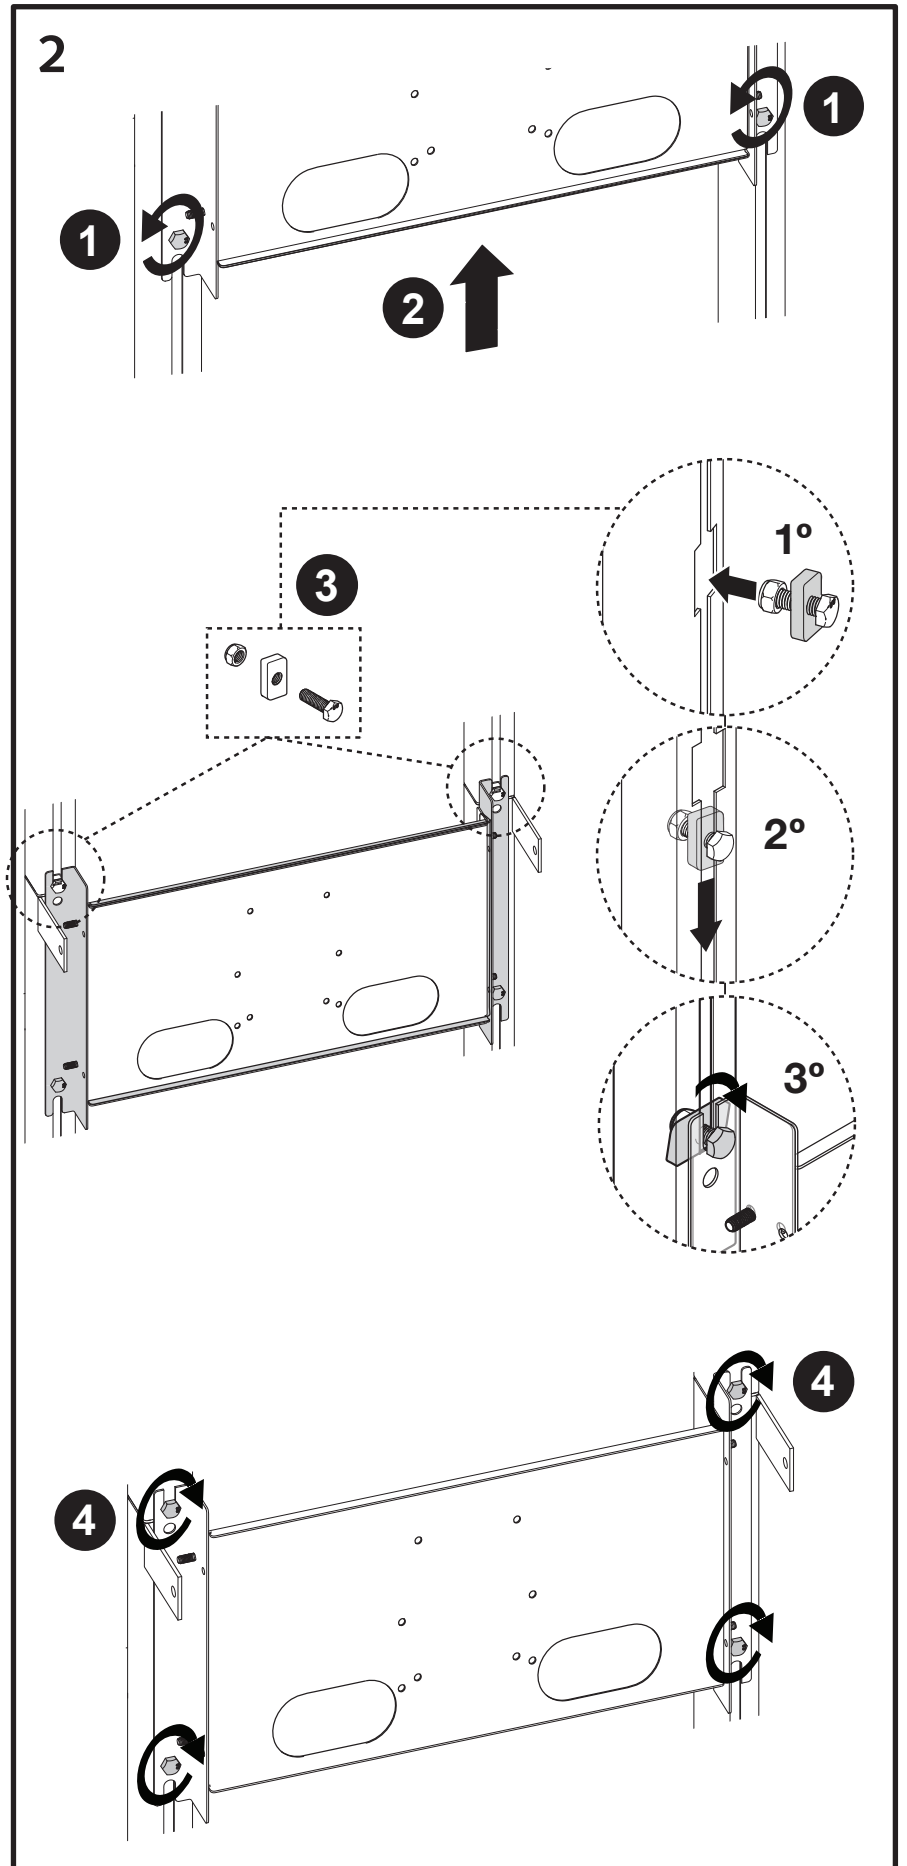

# Dusche-Modul MONTUS

# 03 091 00 99

Montageanleitung

Typ	Artikel-Nr.:	Abmessung in mm	Einbautiefe in mm	Position
				
WBW-E-V	01 947 00 99	149 x 138 x 140	100 - 124	B
WBW-E-M	01 946 00 99	149 x 138 x 140	100 - 124	B
WBW-SC-V	01 829 06 99	149 x 138 x 140	80 - 104	A
WBW-SC-M	01 828 06 99	149 x 138 x 140	80 - 104	A
WBD-E-M	01 904 00 99	149 x 138 x 140	100 - 124	B
WBD-E-V	01 822 00 99	149 x 138 x 140	124 - 140	B
WBD-SC-M	01 867 0099	149 x 138 x 120	80 - 104	A
WBD-SC-V	01 827 00 99	149 x 138 x 120	80 - 104	A
Typ	Artikel-Nr.:	Abmessung in mm	Einbautiefe in mm	Position
				
WBD-E-T	01 802 00 99	246 x 125 x 125	88-112	A
WBD-SC-T	01 800 00 99	246 x 125 x 125	88-112	A