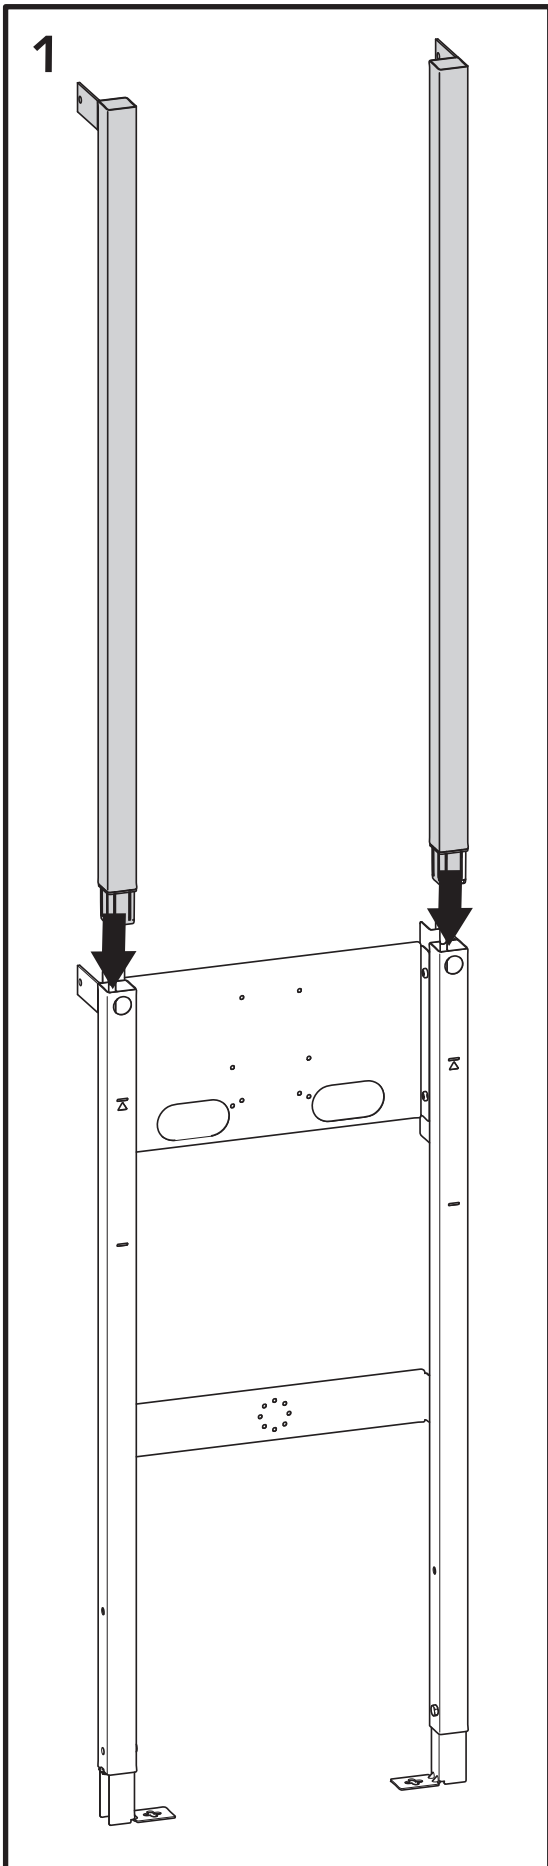

# Dusche-Modul MONTUS

# 03 091 00 99

Montageanleitung

Typ	Artikel-Nr.:	Abmessung in mm	Einbautiefe in mm	Position
				
WBW-E-V	01 947 00 99	149 x 138 x 140	100 - 124	B
WBW-E-M	01 946 00 99	149 x 138 x 140	100 - 124	B
WBW-SC-V	01 829 06 99	149 x 138 x 140	80 - 104	A
WBW-SC-M	01 828 06 99	149 x 138 x 140	80 - 104	A
WBD-E-M	01 904 00 99	149 x 138 x 140	100 - 124	B
WBD-E-V	01 822 00 99	149 x 138 x 140	124 - 140	B
WBD-SC-M	01 867 0099	149 x 138 x 120	80 - 104	A
WBD-SC-V	01 827 00 99	149 x 138 x 120	80 - 104	A
Typ	Artikel-Nr.:	Abmessung in mm	Einbautiefe in mm	Position
				
WBD-E-T	01 802 00 99	246 x 125 x 125	88-112	A
WBD-SC-T	01 800 00 99	246 x 125 x 125	88-112	A