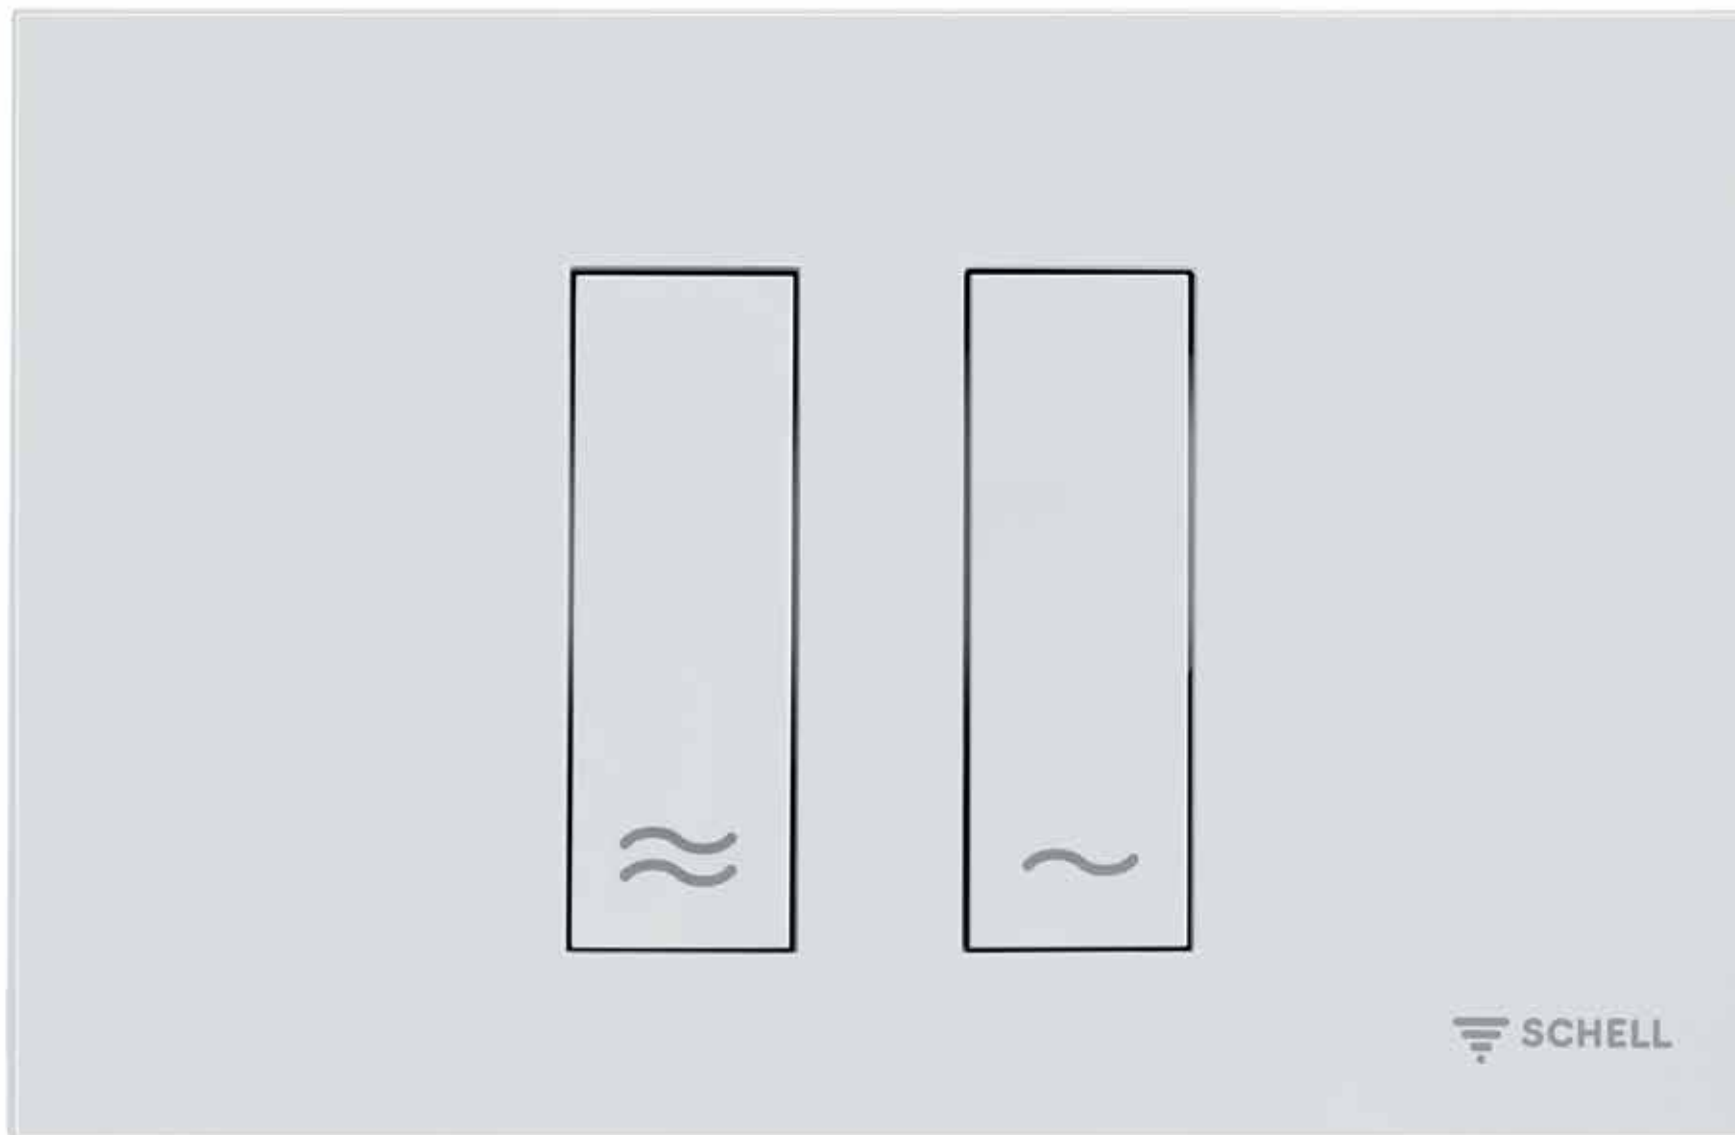

WC-bedieningsplaat MONTUS TOWER, tweevolumespoeling

03 121 15 99, kunststof (ABS), wit