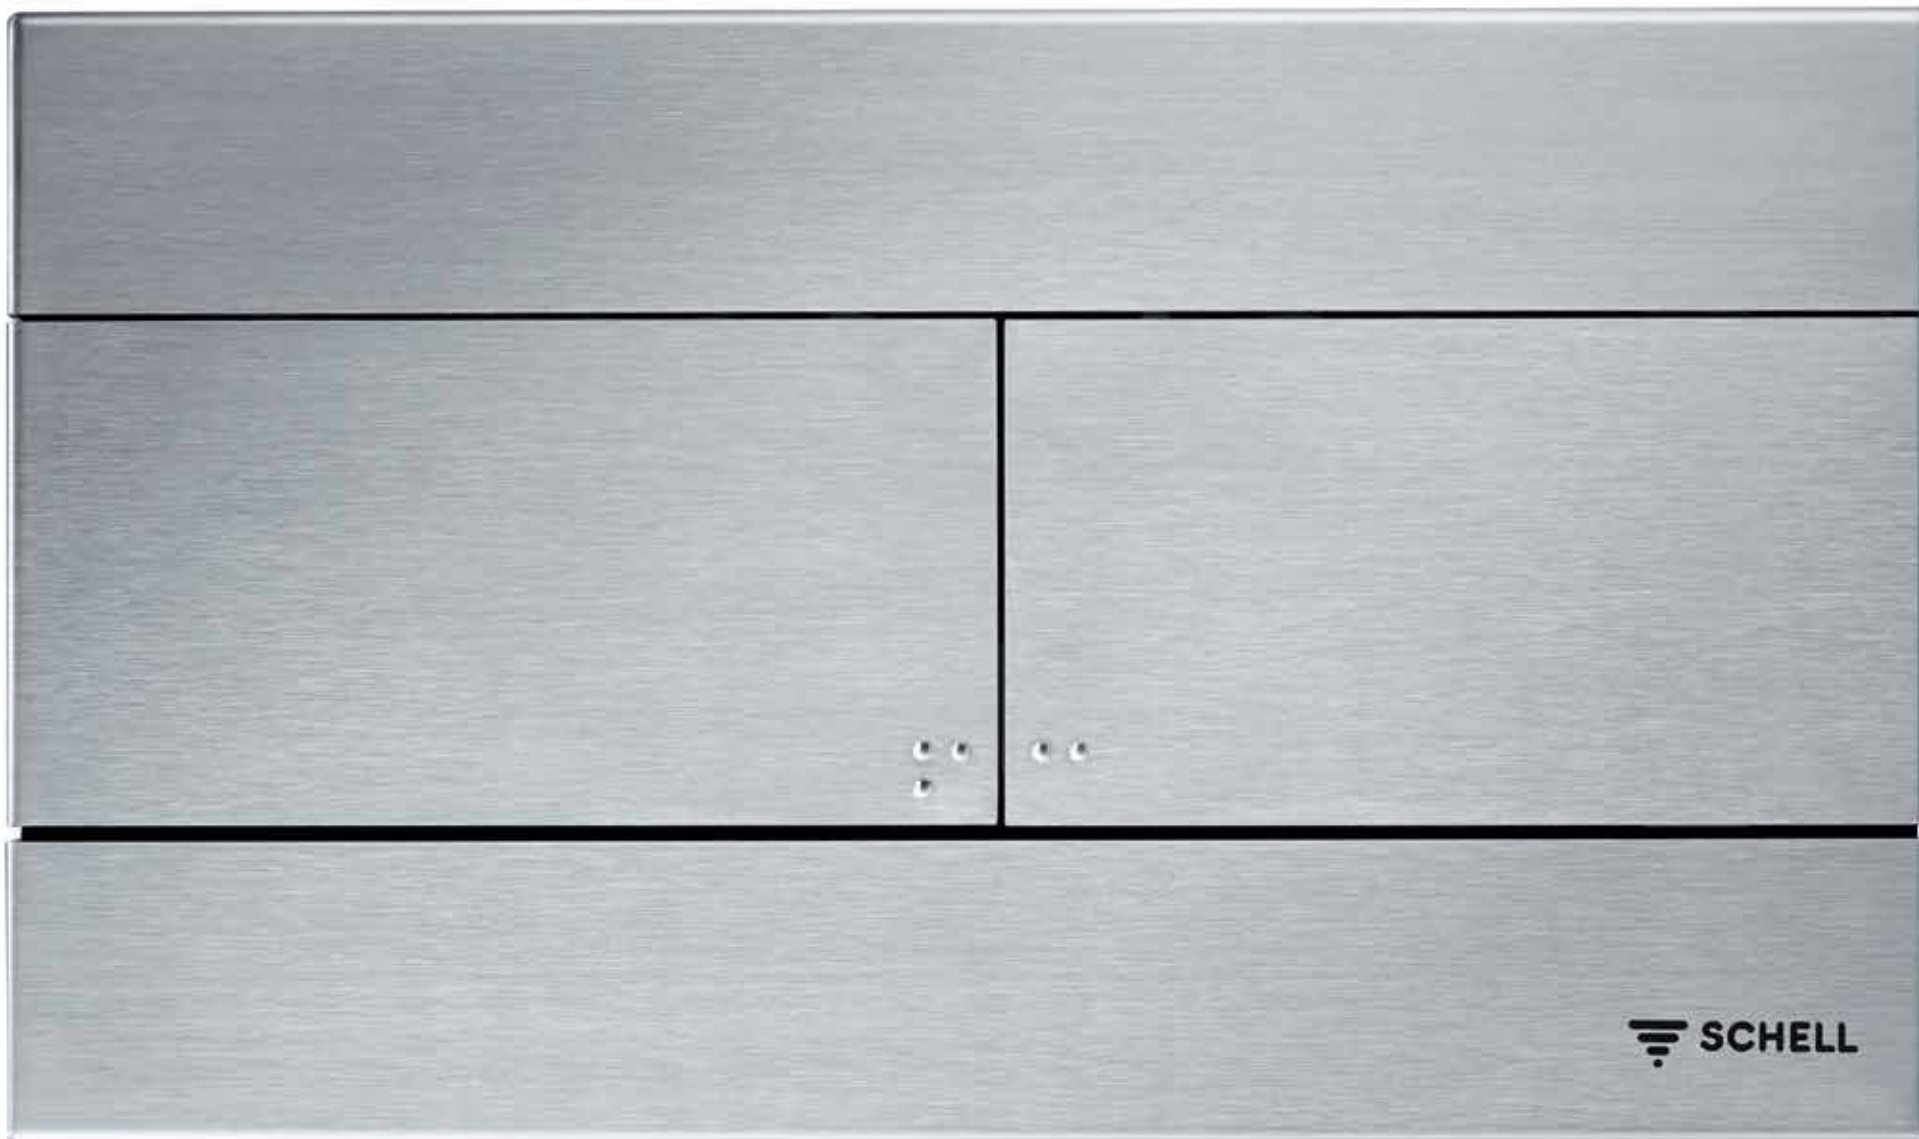

WC-bedieningsplaat PLACE, tweevolumespoeling

03 070 28 99, kunststof (ABS), roestvrij staal

03 078 28 99, kunststof (ABS), roestvrij staal, alleen geschikt voor WC-module MONTUS (type 820 C) 03 060 00 99.

Bediening bovenaan of vooraan