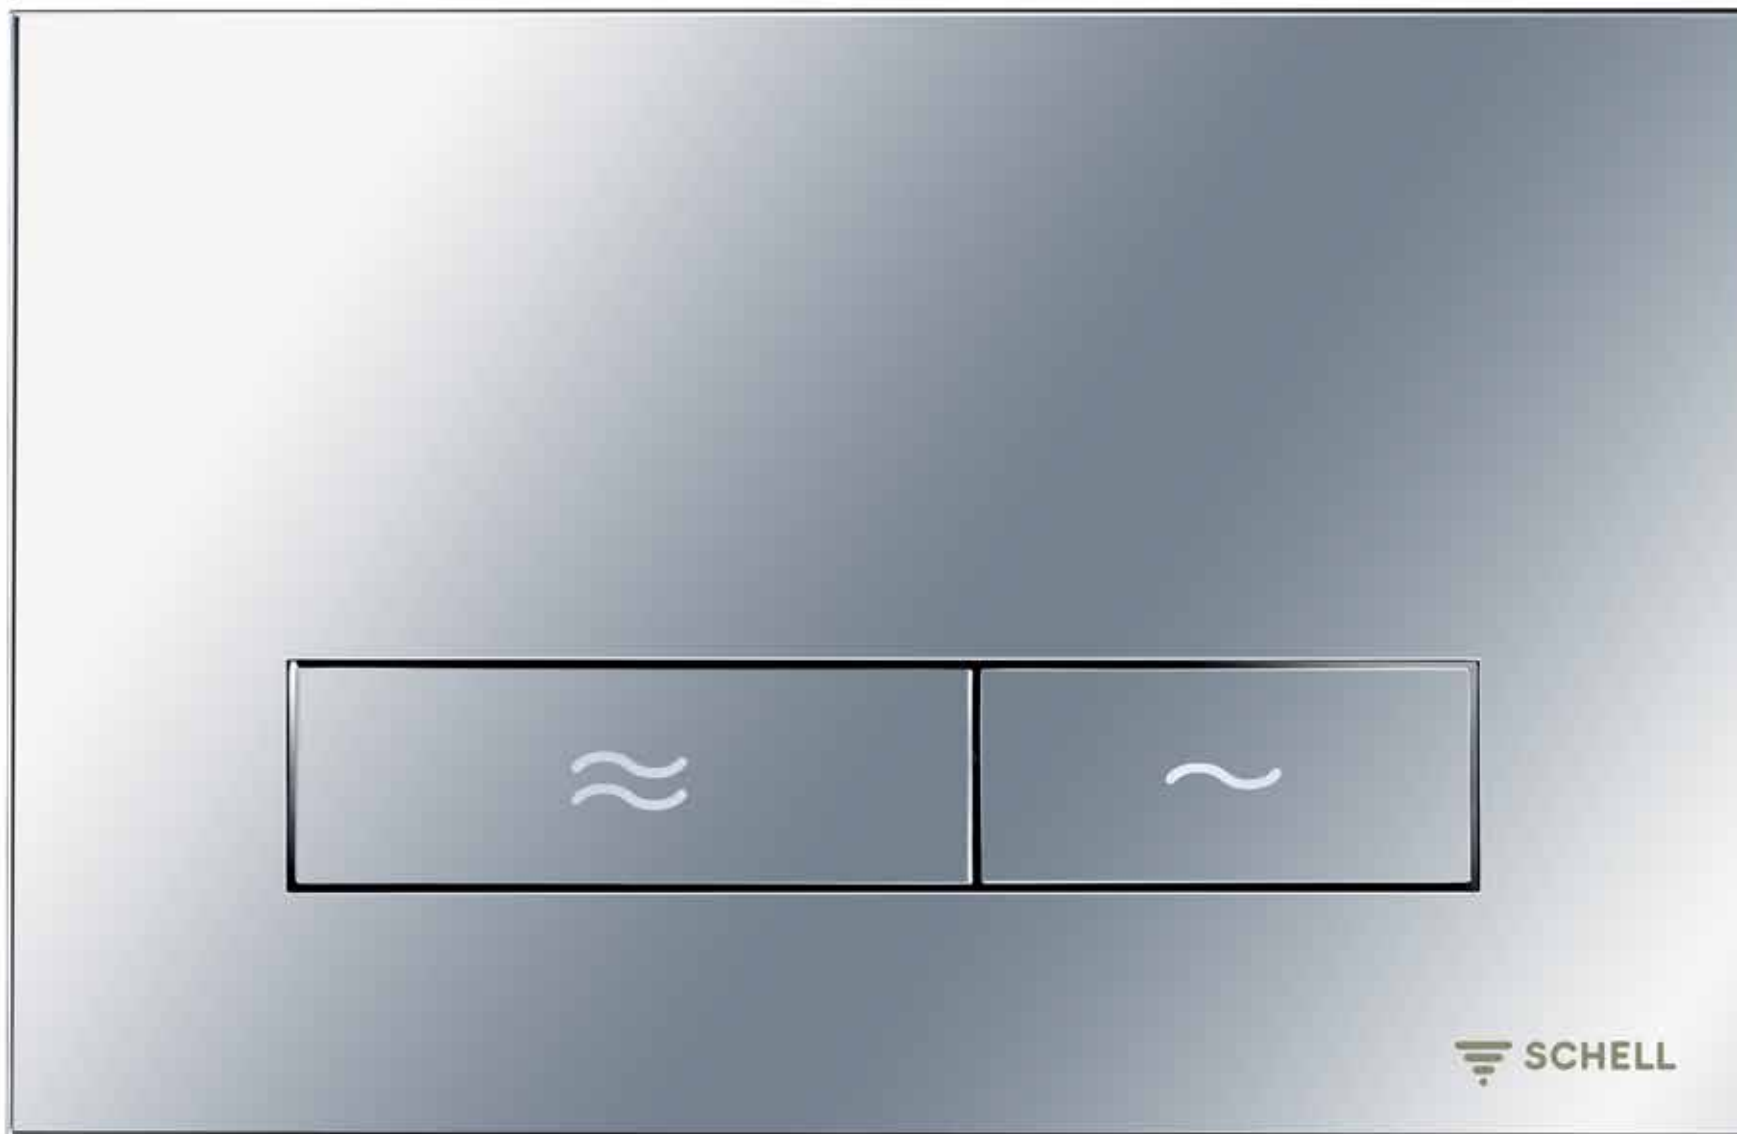

WC-bedieningsplaat MONTUS KONKAV, tweevolumespoeling

03 122 06 99, kunststof (ABS), chroom