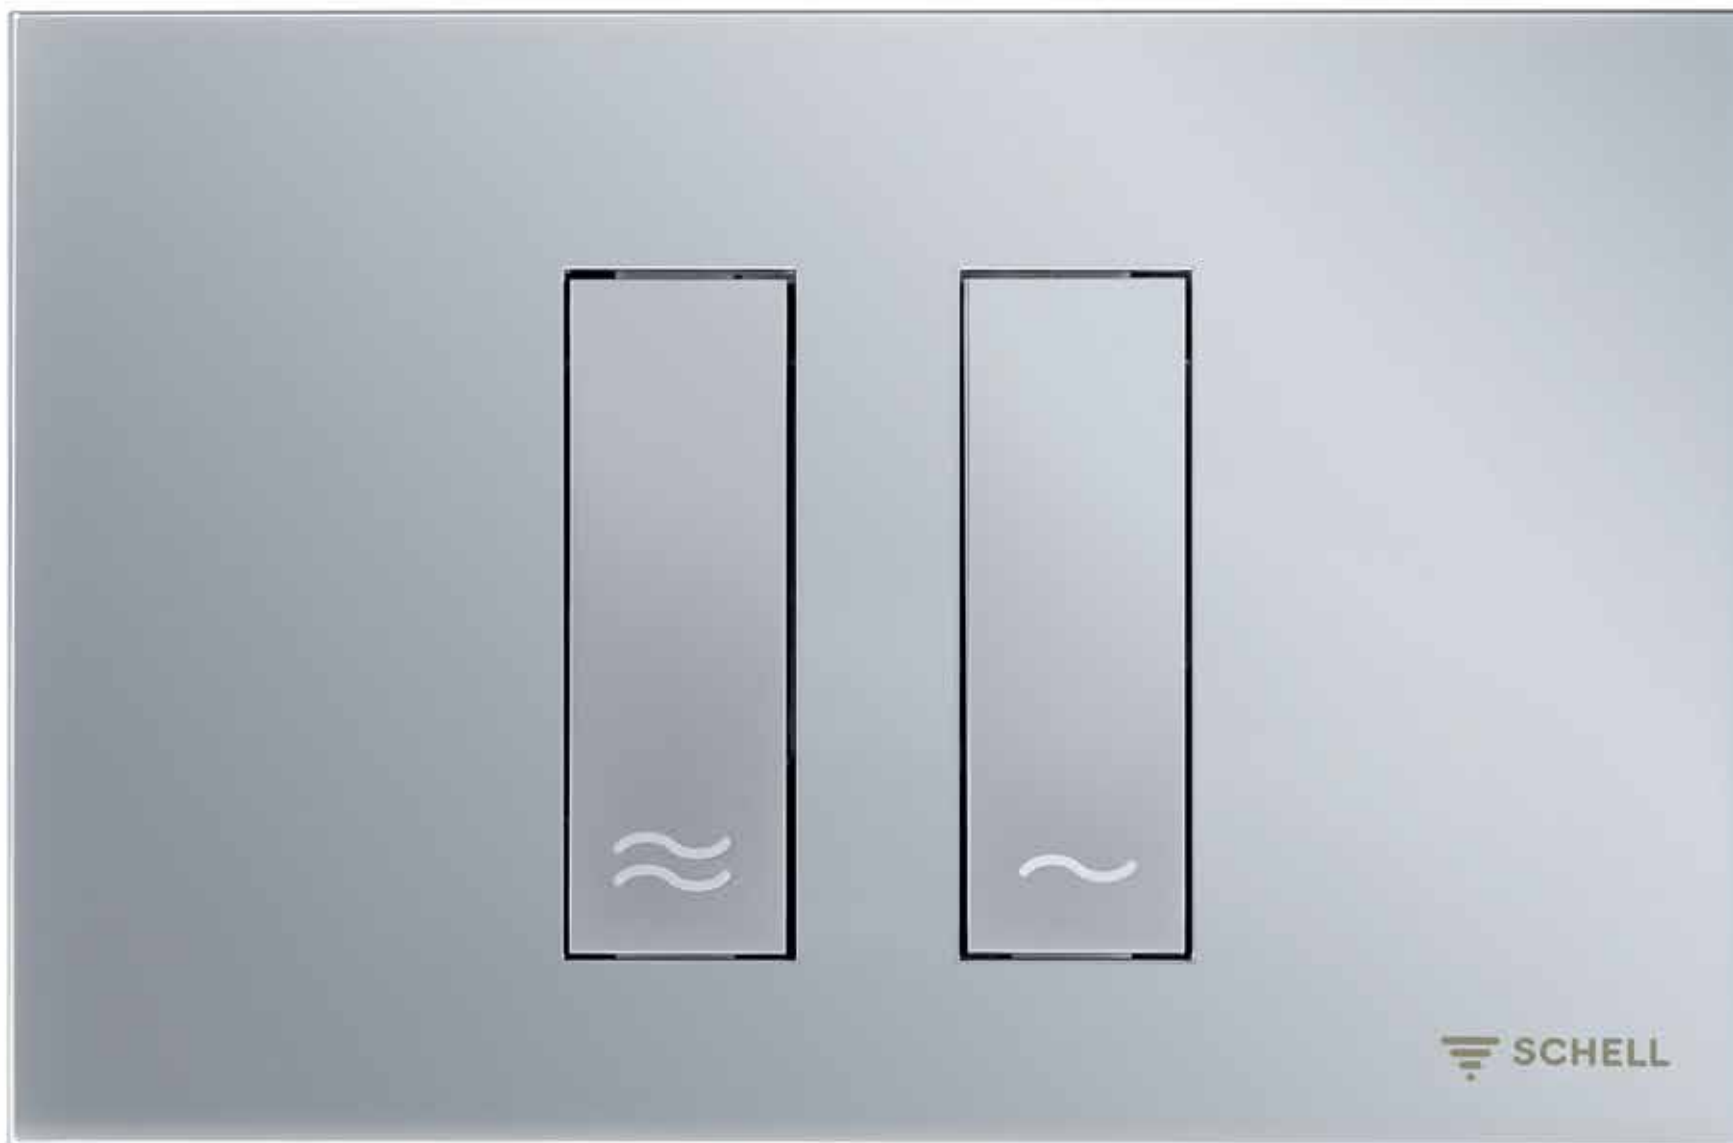

WC-bedieningsplaat MONTUS TOWER, tweevolumespoeling

03 121 64 99, kunststof (ABS), mat chroom